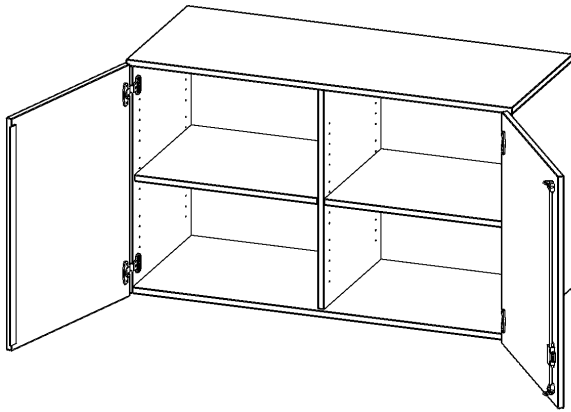

T12052ATM

PRODUKTDATENBLATT
WWW.MOEBELWERK-NIESKY.DE

AUFSATZSCHRANK, 2 ORDNERHÖHEN - SERIE EVO180

B/H/T: 120X72X50 CM, 2 TÜREN, ABSCHLIESSBAR, MIT MITTELWAND

PRODUKTBESCHREIBUNG

Die evo180 Aufsatzschränke und -regale in verschiedenen Höhen und Breiten sind ein Kernstück unseres evo180 Schrankwandprogrammes. Sie bieten Ihnen die Möglichkeit, Ihre Raumhöhe immer optimal auszunutzen und im wahrsten Sinne des Wortes "noch einen drauf zu setzen". Die Aufsatzschränke werden als Ergänzung zu unseren Basis Schränken angeboten und bei Lieferung optional durch unser Team mit dem jeweiligen Unterschränk fest verschraubt. Die Rückwand ist als Sichtrückwand ausgeführt, dementsprechend eignen sich alle evo180 Einzelschränke oder Schrankwände auch als Raumteiler.

Alle Aufsatzschränke werden aus melaminharzbeschichteter E1-Feinspanplatte gefertigt, die FSC zertifiziert und formaldehydfrei sind. Als Kanten verwenden wir besonders robuste 2 mm starke ABS Kanten, die unter hoher Temperatur fest verleimt werden. Bitte wählen Sie Ihr Wunschdekor aus unserer Dekorpalette aus. Die Einlegeböden sind im Raster von 32 mm verstellbar. Unsere hochwertigen Bodenträger verfügen über einen "Ausziehstop", so wird verhindert, dass Böden mit Inhalt darauf aus dem Regal oder Schrank rutschen können. Die Türen lassen sich dank 270° öffnender Scharniere an den Korpus anlegen. Sie sind mit einem Schloss verschließbar. An den Türen befindet sich eine Staublippe.

EIGENSCHAFTEN

- Aufsatzschrank, 2 Ordnerhöhen
- abschließbar, 2 verstellbare Einlegeböden
- mit Mittelwand, Sichtrückwand
- Höhe 72 cm für Standard Ordner
- wird mit Unterschränk verschraubt

Zubehör

Freistehend