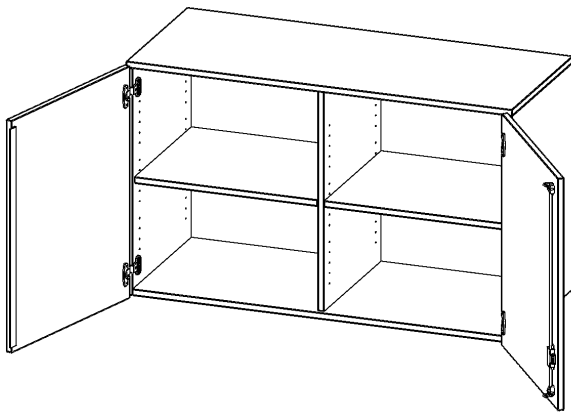

T12042ATM

PRODUKTDATENBLATT
WWW.MOEBELWERK-NIESKY.DE

AUFSATZSCHRANK, 2 ORDNERHÖHEN - SERIE EVO180

B/H/T: 120X72X40 CM, 2 TÜREN, ABSCHLIESSBAR, MIT MITTELWAND

PRODUKTBESCHREIBUNG

Die evo180 Aufsatzschränke und -regale in verschiedenen Höhen und Breiten sind ein Kernstück unseres evo180 Schrankwandprogrammes. Sie bieten Ihnen die Möglichkeit, Ihre Raumhöhe immer optimal auszunutzen und im wahrsten Sinne des Wortes "noch einen drauf zu setzen". Die Aufsatzschränke werden als Ergänzung zu unseren Basis Schränken angeboten und bei Lieferung optional durch unser Team mit dem jeweiligen Unterschränk fest verschraubt. Die Rückwand ist als Sichtrückwand ausgeführt, dementsprechend eignen sich alle evo180 Einzelschränke oder Schrankwände auch als Raumteiler.

Alle Aufsatzschränke werden aus melaminharzbeschichteter E1-Feinspanplatte gefertigt, die FSC zertifiziert und formaldehydfrei sind. Als Kanten verwenden wir besonders robuste 2 mm starke ABS Kanten, die unter hoher Temperatur fest verleimt werden. Bitte wählen Sie Ihr Wunschdekor aus unserer Dekorpalette aus. Die Einlegeböden sind im Raster von 32 mm verstellbar. Unsere hochwertigen Bodenträger verfügen über einen "Ausziehstop", so wird verhindert, dass Böden mit Inhalt darauf aus dem Regal oder Schrank rutschen können. Die Türen lassen sich dank 270° öffnender Scharniere an den Korpus anlegen. Sie sind mit einem Schloss verschließbar. An den Türen befindet sich eine Staublippe.

EIGENSCHAFTEN

- Aufsatzschrank, 2 Ordnerhöhen
- abschließbar, 2 verstellbare Einlegeböden
- mit Mittelwand, Sichtrückwand
- Höhe 72 cm für Standard Ordner
- wird mit Unterschränk verschraubt

Zubehör

Freistehend