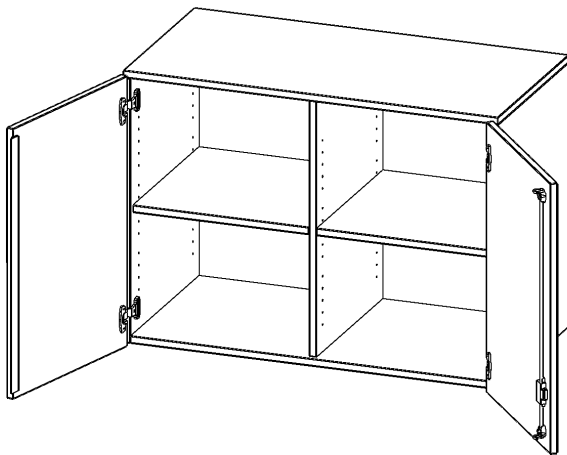

## AUFSATZSCHRANK, 2 ORDNERHÖHEN - SERIE EVO180

B/H/T: 100X72X50 CM, 2 TÜREN, ABSCHLIESSBAR, MIT MITTELWAND

### PRODUKTBESCHREIBUNG

Die evo180 Aufsatzschränke und -regale in verschiedenen Höhen und Breiten sind ein Kernstück unseres evo180 Schrankwandprogrammes. Sie bieten Ihnen die Möglichkeit, Ihre Raumhöhe immer optimal auszunutzen und im wahrsten Sinne des Wortes "noch einen drauf zu setzen". Die Aufsatzschränke werden als Ergänzung zu unseren Basis Schränken angeboten und bei Lieferung optional durch unser Team mit dem jeweiligen Unterschrank fest verschraubt. Die Rückwand ist als Sichrückwand ausgeführt, dementsprechend eignen sich alle evo180 Einzelschränke oder Schrankwände auch als Raumteiler.

Alle Aufsatzschränke werden aus melaminharzbeschichteter E1-Feinspanplatte gefertigt, die FSC zertifiziert und formaldehydfrei sind. Als Kanten verwenden wir besonders robuste 2 mm starke ABS Kanten, die unter hoher Temperatur fest verleimt werden. Bitte wählen Sie Ihr Wunschdekor aus unserer Dekorpalette aus. Die Einlegeböden sind im Raster von 32 mm verstellbar. Unsere hochwertigen Bodenträger verfügen über einen "Ausziehstop", so wird verhindert, dass Böden mit Inhalt darauf aus dem Regal oder Schrank rutschen können. Die Türen lassen sich dank 270° öffnender Scharniere an den Korpus anlegen. Sie sind mit einem Schloss verschließbar. An den Türen befindet sich eine Staublippe.

### EIGENSCHAFTEN

- Aufsatzschrank, 2 Ordnerhöhen
- abschließbar, 2 verstellbare Einlegeböden
- mit Mittelwand, Sichrückwand
- Höhe 72 cm für Standard Ordner
- wird mit Unterschrank verschraubt