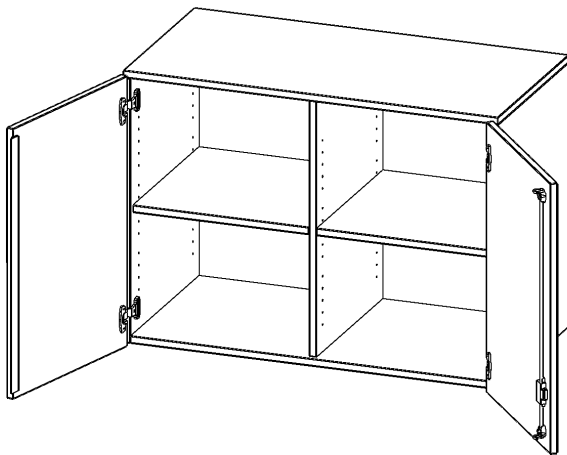

T10042ATM

PRODUKTDATENBLATT
WWW.MOEBELWERK-NIESKY.DE

AUFSATZSCHRANK, 2 ORDNERHÖHEN - SERIE EVO180

B/H/T: 100X72X40 CM, 2 TÜREN, ABSCHLIESSBAR, MIT MITTELWAND

PRODUKTBESCHREIBUNG

Die evo180 Aufsatzschränke und -regale in verschiedenen Höhen und Breiten sind ein Kernstück unseres evo180 Schrankwandprogrammes. Sie bieten Ihnen die Möglichkeit, Ihre Raumhöhe immer optimal auszunutzen und im wahrsten Sinne des Wortes "noch einen drauf zu setzen". Die Aufsatzschränke werden als Ergänzung zu unseren Basis Schränken angeboten und bei Lieferung optional durch unser Team mit dem jeweiligen Unterschränk fest verschraubt. Die Rückwand ist als Sichtrückwand ausgeführt, dementsprechend eignen sich alle evo180 Einzelschränke oder Schrankwände auch als Raumteiler.

Alle Aufsatzschränke werden aus melaminharzbeschichteter E1-Feinspanplatte gefertigt, die FSC zertifiziert und formaldehydfrei sind. Als Kanten verwenden wir besonders robuste 2 mm starke ABS Kanten, die unter hoher Temperatur fest verleimt werden. Bitte wählen Sie Ihr Wunschdekor aus unserer Dekorpalette aus. Die Einlegeböden sind im Raster von 32 mm verstellbar. Unsere hochwertigen Bodenträger verfügen über einen "Ausziehstop", so wird verhindert, dass Böden mit Inhalt darauf aus dem Regal oder Schrank rutschen können. Die Türen lassen sich dank 270° öffnender Scharniere an den Korpus anlegen. Sie sind mit einem Schloss verschließbar. An den Türen befindet sich eine Staublippe.

EIGENSCHAFTEN

- Aufsatzschrank, 2 Ordnerhöhen
- abschließbar, 2 verstellbare Einlegeböden
- mit Mittelwand, Sichtrückwand
- Höhe 72 cm für Standard Ordner
- wird mit Unterschränk verschraubt

Zubehör

Freistehend