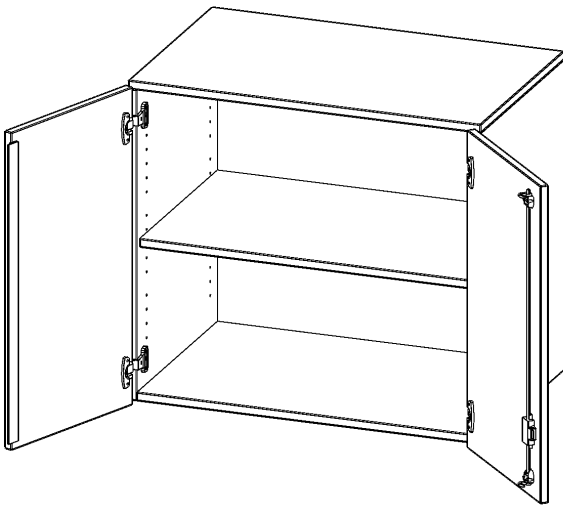

T8052AT

PRODUKTDATENBLATT
WWW.MOEBELWERK-NIESKY.DE

AUFSATZSCHRANK, 2 ORDNERHÖHEN - SERIE EVO180

2 TÜREN, ABSCHLIESSBAR, B/H/T: 80X72X50 CM

PRODUKTBESCHREIBUNG

Die evo180 Aufsatzschränke und -regale in verschiedenen Höhen und Breiten sind ein Kernstück unseres evo180 Schrankwandprogrammes. Sie bieten Ihnen die Möglichkeit, Ihre Raumhöhe immer optimal auszunutzen und im wahrsten Sinne des Wortes "noch einen drauf zu setzen". Die Aufsatzschränke werden als Ergänzung zu unseren Basis Schränken angeboten und bei Lieferung optional durch unser Team mit dem jeweiligen Unterschrank fest verschraubt. Die Rückwand ist als Sichrückwand ausgeführt, dementsprechend eignen sich alle evo180 Einzelschränke oder Schrankwände auch als Raumteiler.

Alle Aufsatzschränke werden aus melaminharzbeschichteter E1 Feinspanplatte gefertigt, die FSC zertifiziert und formaldehydfrei sind. Als Kanten verwenden wir besonders robuste 2 mm starke ABS Kanten, die unter hoher Temperatur fest verleimt werden. Bitte wählen Sie Ihr Wunschdekor aus unserer Dekorpalette aus. Die Einlegeböden sind im Raster von 32 mm verstellbar. Unsere hochwertigen Bodenträger verfügen über einen "Ausziehstop", so wird verhindert, dass Böden mit Inhalt darauf aus dem Regal oder Schrank rutschen können. Die Türen lassen sich dank 270° offnender Scharniere an den Korpus anlegen. Sie sind mit einem Schloss verschließbar. An den Türen befindet sich eine Staublippe.

EIGENSCHAFTEN

- Aufsatzschrank, 2 Ordnerhöhen
- abschließbar, 1 Einlegeboden
- Sichrückwand
- Höhe 72 cm für Standard Ordner
- wird mit Unterschrank verschraubt

Zubehör

Freistehend

Artikelnummer	T8052AT	
Breite / Höhe / Tiefe	800 mm / 720 mm / 500 mm	31.5" / 28.3" / 19.7"
Ordnerhöhen	2	
Einlegeböden	1	
Fächer	2	
Montageart	Freistehend	
Einsatzbereich	Grundschule, Weiterführende Schule, Büro und Objekt, Konferenzraum	
Material	Melaminplatte	
Bauart	Abschließbar, Aufsatzmodul	
Produktlinie	evo180	