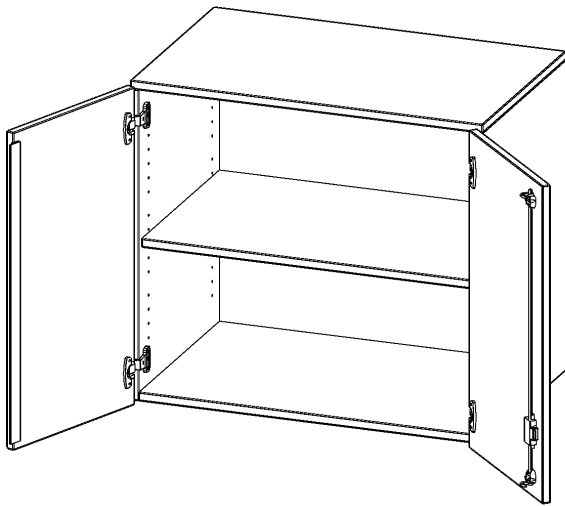

## AUFSATZSCHRANK, 2 ORDNERHÖHEN - SERIE EVO180

B/H/T: 80X72X50 CM, 2 TÜREN, ABSCHLIESSBAR

### PRODUKTBESCHREIBUNG

Die evo180 Aufsatzschränke und -regale in verschiedenen Höhen und Breiten sind ein Kernstück unseres evo180 Schrankwandprogrammes. Sie bieten Ihnen die Möglichkeit, Ihre Raumhöhe immer optimal auszunutzen und im wahrsten Sinne des Wortes "noch einen drauf zu setzen". Die Aufsatzschränke werden als Ergänzung zu unseren Basis Schränken angeboten und bei Lieferung optional durch unser Team mit dem jeweiligen Unterschrank fest verschraubt. Die Rückwand ist als Sichtrückwand ausgeführt, dementsprechend eignen sich alle evo180 Einzelschränke oder Schrankwände auch als Raumteiler.

Alle Aufsatzschränke werden aus melaminharzbeschichteter E1-Feinspanplatte gefertigt, die FSC zertifiziert und formaldehydfrei sind. Als Kanten verwenden wir besonders robuste 2 mm starke ABS Kanten, die unter hoher Temperatur fest verleimt werden. Bitte wählen Sie Ihr Wunschdekor aus unserer Dekorpalette aus. Die Einlegeböden sind im Raster von 32 mm verstellbar. Unsere hochwertigen Bodenträger verfügen über einen "Ausziehstop", so wird verhindert, dass Böden mit Inhalt darauf aus dem Regal oder Schrank rutschen können. Die Türen lassen sich dank 270° öffnender Scharniere an den Korpus anlegen. Sie sind mit einem Schloss verschließbar. An den Türen befindet sich eine Staublippe.

### EIGENSCHAFTEN

- Aufsatzschrank, 2 Ordnerhöhen
- abschließbar, 1 Einlegeboden
- Sichtrückwand
- Höhe 72 cm für Standard Ordner
- wird mit Unterschrank verschraubt