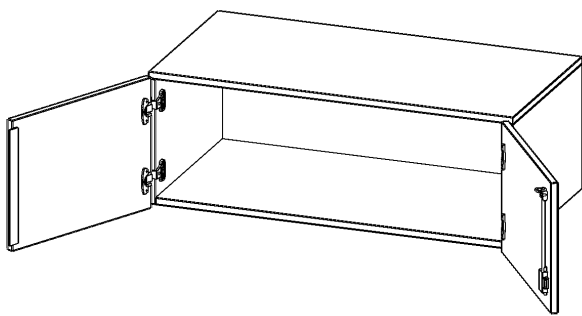

## AUFSATZSCHRANK, 1 ORDNERHÖHE - SERIE EVO180

B/H/T: 100X36X60 CM, 2 TÜREN, ABSCHLIESSBAR

### PRODUKTBESCHREIBUNG

Die evo180 Aufsatzschränke und -regale in verschiedenen Höhen und Breiten sind ein Kernstück unseres evo180 Schrankwandprogrammes. Sie bieten Ihnen die Möglichkeit, Ihre Raumhöhe immer optimal auszunutzen und im wahrsten Sinne des Wortes "noch einen drauf zu setzen". Die Aufsatzschränke werden als Ergänzung zu unseren Basis Schränken angeboten und bei Lieferung optional durch unser Team mit dem jeweiligen Unterschrank fest verschraubt. Die Rückwand ist als Sichtrückwand ausgeführt, dementsprechend eignen sich alle evo180 Einzelschränke oder Schrankwände auch als Raumteiler.

Alle Aufsatzschränke werden aus melaminharzbeschichteter E1-Feinspanplatte gefertigt, die FSC zertifiziert und formaldehydfrei sind. Als Kanten verwenden wir besonders robuste 2 mm starke ABS Kanten, die unter hoher Temperatur fest verleimt werden. Bitte wählen Sie Ihr Wunschdekor aus unserer Dekorpalette aus. Die Einlegeböden sind im Raster von 32 mm verstellbar. Unsere hochwertigen Bodenträger verfügen über einen "Ausziehstop", so wird verhindert, dass Böden mit Inhalt darauf aus dem Regal oder Schrank rutschen können. Die Türen lassen sich dank 270° öffnender Scharniere an den Korpus anlegen. Sie sind mit einem Schloss verschließbar. An den Türen befindet sich eine Staublippe.

### EIGENSCHAFTEN

- Aufsatzschrank, 1 Ordnerhöhe
- abschließbar
- Sichtrückwand
- Höhe 36 cm für Standard Ordner
- wird optional mit vorhandenem Unterschrank verschraubt