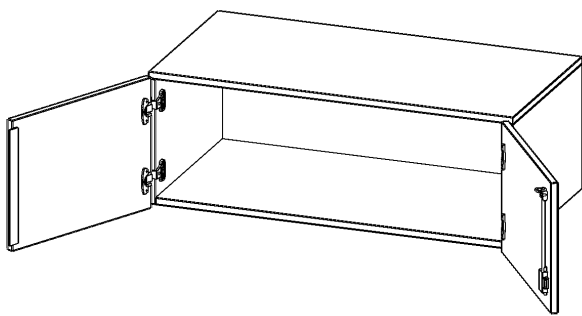

T10051AT

PRODUKTDATENBLATT
WWW.MOEBELWERK-NIESKY.DE

AUFSATZSCHRANK, 1 ORDNERHÖHE - SERIE EVO180

B/H/T: 100X36X50 CM, 2 TÜREN, ABSCHLIESSBAR

PRODUKTBESCHREIBUNG

Die evo180 Aufsatzschränke und -regale in verschiedenen Höhen und Breiten sind ein Kernstück unseres evo180 Schrankwandprogrammes. Sie bieten Ihnen die Möglichkeit, Ihre Raumhöhe immer optimal auszunutzen und im wahrsten Sinne des Wortes "noch einen drauf zu setzen". Die Aufsatzschränke werden als Ergänzung zu unseren Basis Schränken angeboten und bei Lieferung optional durch unser Team mit dem jeweiligen Unterschrank fest verschraubt. Die Rückwand ist als Sichtrückwand ausgeführt, dementsprechend eignen sich alle evo180 Einzelschränke oder Schrankwände auch als Raumteiler.

Alle Aufsatzschränke werden aus melaminharzbeschichteter E1-Feinspanplatte gefertigt, die FSC zertifiziert und formaldehydfrei sind. Als Kanten verwenden wir besonders robuste 2 mm starke ABS Kanten, die unter hoher Temperatur fest verleimt werden. Bitte wählen Sie Ihr Wunschdekor aus unserer Dekorpalette aus. Die Einlegeböden sind im Raster von 32 mm verstellbar. Unsere hochwertigen Bodenträger verfügen über einen "Ausziehstop", so wird verhindert, dass Böden mit Inhalt darauf aus dem Regal oder Schrank rutschen können. Die Türen lassen sich dank 270° öffnender Scharniere an den Korpus anlegen. Sie sind mit einem Schloss verschließbar. An den Türen befindet sich eine Staublippe.

EIGENSCHAFTEN

- Aufsatzschrank, 1 Ordnerhöhe
- abschließbar
- Sichtrückwand
- Höhe 36 cm für Standard Ordner
- wird optional mit vorhandenem Unterschrank verschraubt

Zubehör

Freistehend

Artikelnummer	T10051AT	
Breite / Höhe / Tiefe	1000 mm / 360 mm / 500 mm	39.4" / 14.2" / 19.7"
Ordnerhöhen	1	
Fächer	1	
Montageart	Freistehend	
Einsatzbereich	Grundschule, Weiterführende Schule, Büro und Objekt, Konferenzraum	
Material	Melaminplatte	
Bauart	Abschließbar, Aufsatzmodul	
Sicherheitshinweise	Achtung Kippgefahr	
Produktlinie	evo180	