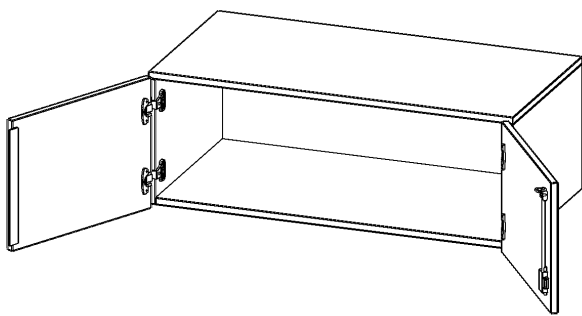

T10041AT

PRODUKTDATENBLATT
WWW.MOEBELWERK-NIESKY.DE

AUFSATZSCHRANK, 1 ORDNERHÖHE - SERIE EVO180

B/H/T: 100X36X40 CM, 2 TÜREN, ABSCHLIESSBAR

PRODUKTBESCHREIBUNG

Die evo180 Aufsatzschränke und -regale in verschiedenen Höhen und Breiten sind ein Kernstück unseres evo180 Schrankwandprogrammes. Sie bieten Ihnen die Möglichkeit, Ihre Raumhöhe immer optimal auszunutzen und im wahrsten Sinne des Wortes "noch einen drauf zu setzen". Die Aufsatzschränke werden als Ergänzung zu unseren Basis Schränken angeboten und bei Lieferung optional durch unser Team mit dem jeweiligen Unterschrank fest verschraubt. Die Rückwand ist als Sichtrückwand ausgeführt, dementsprechend eignen sich alle evo180 Einzelschränke oder Schrankwände auch als Raumteiler.

Alle Aufsatzschränke werden aus melaminharzbeschichteter E1-Feinspanplatte gefertigt, die FSC zertifiziert und formaldehydfrei sind. Als Kanten verwenden wir besonders robuste 2 mm starke ABS Kanten, die unter hoher Temperatur fest verleimt werden. Bitte wählen Sie Ihr Wunschdekor aus unserer Dekorpalette aus. Die Einlegeböden sind im Raster von 32 mm verstellbar. Unsere hochwertigen Bodenträger verfügen über einen "Ausziehstop", so wird verhindert, dass Böden mit Inhalt darauf aus dem Regal oder Schrank rutschen können. Die Türen lassen sich dank 270° öffnender Scharniere an den Korpus anlegen. Sie sind mit einem Schloss verschließbar. An den Türen befindet sich eine Staublippe.

EIGENSCHAFTEN

- Aufsatzschrank, 1 Ordnerhöhe
- abschließbar
- Sichtrückwand
- Höhe 36 cm für Standard Ordner
- wird optional mit vorhandenem Unterschrank verschraubt

Zubehör

Freistehend

Artikelnummer	T10041AT	
Breite / Höhe / Tiefe	1000 mm / 360 mm / 400 mm	39.4" / 14.2" / 15.7"
Gewicht	21 kg	46.3 lbs
Ordnerhöhen	1	
Fächer	1	
Montageart	Freistehend	
Einsatzbereich	Grundschule, Weiterführende Schule, Büro und Objekt, Konferenzraum	
Material	Melaminplatte	
Bauart	Abschließbar, Aufsatzmodul	
Sicherheitshinweise	Achtung Kippgefahr	
Produktlinie	evo180	