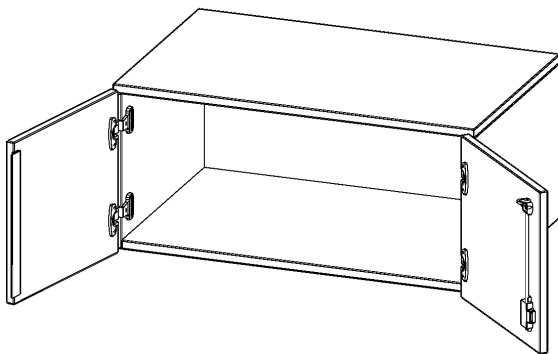

T8061AT

PRODUKTDATENBLATT
WWW.MOEBELWERK-NIESKY.DE

AUFSATZSCHRANK, 1 ORDNERHÖHE - SERIE EVO180

B/H/T: 80X36X60 CM, 2 TÜREN, ABSCHLIESSBAR

PRODUKTBESCHREIBUNG

Die evo180 Aufsatzschränke und -regale in verschiedenen Höhen und Breiten sind ein Kernstück unseres evo180 Schrankwandprogrammes. Sie bieten Ihnen die Möglichkeit, Ihre Raumhöhe immer optimal auszunutzen und im wahrsten Sinne des Wortes "noch einen drauf zu setzen". Die Aufsatzschränke werden als Ergänzung zu unseren Basis Schränken angeboten und bei Lieferung optional durch unser Team mit dem jeweiligen Unterschrank fest verschraubt. Die Rückwand ist als Sichtrückwand ausgeführt, dementsprechend eignen sich alle evo180 Einzelschränke oder Schrankwände auch als Raumteiler.

Alle Aufsatzschränke werden aus melaminharzbeschichteter E1-Feinspanplatte gefertigt, die FSC zertifiziert und formaldehydfrei sind. Als Kanten verwenden wir besonders robuste 2 mm starke ABS Kanten, die unter hoher Temperatur fest verleimt werden. Bitte wählen Sie Ihr Wunschdekor aus unserer Dekorpalette aus. Die Einlegeböden sind im Raster von 32 mm verstellbar. Unsere hochwertigen Bodenträger verfügen über einen "Ausziehstop", so wird verhindert, dass Böden mit Inhalt darauf aus dem Regal oder Schrank rutschen können. Die Türen lassen sich dank 270° öffnender Scharniere an den Korpus anlegen. Sie sind mit einem Schloss verschließbar. An den Türen befindet sich eine Staublippe.

EIGENSCHAFTEN

- Aufsatzschrank, 1 Ordnerhöhe
- abschließbar
- Sichtrückwand
- Höhe 36 cm für Standard Ordner
- wird optional mit vorhandenem Unterschrank verschraubt

Zubehör

Freistehend

Artikelnummer	T8061AT	
Breite / Höhe / Tiefe	800 mm / 360 mm / 600 mm	31.5" / 14.2" / 23.6"
Ordnerhöhen	1	
Fächer	1	
Montageart	Freistehend	
Einsatzbereich	Grundschule, Weiterführende Schule, Büro und Objekt, Konferenzraum	
Material	Melaminplatte	
Bauart	Abschließbar, Aufsatzmodul	
Sicherheitshinweise	Achtung Kippgefahr	
Produktlinie	evo180	