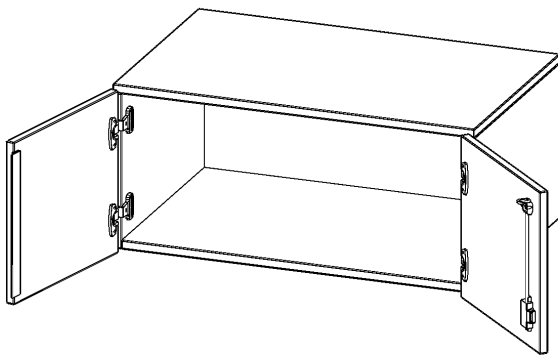

T8051AT

PRODUKTDATENBLATT
WWW.MOEBELWERK-NIESKY.DE

AUFSATZSCHRANK, 1 ORDNERHÖHE - SERIE EVO180

B/H/T: 80X36X50 CM, 2 TÜREN, ABSCHLIESSBAR

PRODUKTBESCHREIBUNG

Die evo180 Aufsatzschränke und -regale in verschiedenen Höhen und Breiten sind ein Kernstück unseres evo180 Schrankwandprogrammes. Sie bieten Ihnen die Möglichkeit, Ihre Raumhöhe immer optimal auszunutzen und im wahrsten Sinne des Wortes "noch einen drauf zu setzen". Die Aufsatzschränke werden als Ergänzung zu unseren Basis Schränken angeboten und bei Lieferung optional durch unser Team mit dem jeweiligen Unterschrank fest verschraubt. Die Rückwand ist als Sichtrückwand ausgeführt, dementsprechend eignen sich alle evo180 Einzelschränke oder Schrankwände auch als Raumteiler.

Alle Aufsatzschränke werden aus melaminharzbeschichteter E1-Feinspanplatte gefertigt, die FSC zertifiziert und formaldehydfrei sind. Als Kanten verwenden wir besonders robuste 2 mm starke ABS Kanten, die unter hoher Temperatur fest verleimt werden. Bitte wählen Sie Ihr Wunschdekor aus unserer Dekorpalette aus. Die Einlegeböden sind im Raster von 32 mm verstellbar. Unsere hochwertigen Bodenträger verfügen über einen "Ausziehstop", so wird verhindert, dass Böden mit Inhalt darauf aus dem Regal oder Schrank rutschen können. Die Türen lassen sich dank 270° öffnender Scharniere an den Korpus anlegen. Sie sind mit einem Schloss verschließbar. An den Türen befindet sich eine Staublippe.

EIGENSCHAFTEN

- Aufsatzschrank, 1 Ordnerhöhe
- abschließbar
- Sichtrückwand
- Höhe 36 cm für Standard Ordner
- wird optional mit vorhandenem Unterschrank verschraubt

Zubehör

Freistehend

Artikelnummer	T8051AT	
Breite / Höhe / Tiefe	800 mm / 360 mm / 500 mm	31.5" / 14.2" / 19.7"
Ordnerhöhen	1	
Fächer	1	
Montageart	Freistehend	
Einsatzbereich	Grundschule, Weiterführende Schule, Büro und Objekt, Konferenzraum	
Material	Melaminplatte	
Bauart	Abschließbar, Aufsatzmodul	
Sicherheitshinweise	Achtung Kippgefahr	
Produktlinie	evo180	