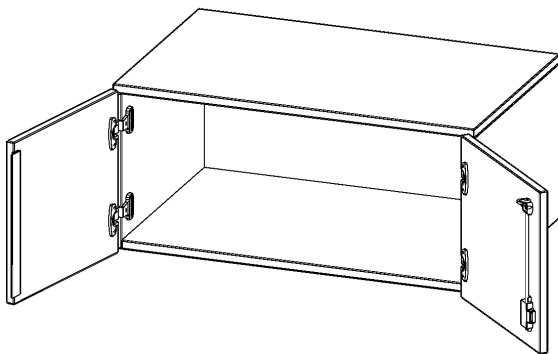

T8051AT

PRODUKTDATENBLATT
WWW.MOEBELWERK-NIESKY.DE

AUFSATZSCHRANK, 1 ORDNERHÖHE - SERIE EVO180

B/H/T: 80X36X50 CM, 2 TÜREN, ABSCHLIESSBAR

PRODUKTBESCHREIBUNG

Die evo180 Aufsatzschränke und -regale in verschiedenen Höhen und Breiten sind ein Kernstück unseres evo180 Schrankwandprogrammes. Sie bieten Ihnen die Möglichkeit, Ihre Raumhöhe immer optimal auszunutzen und im wahrsten Sinne des Wortes "noch einen drauf zu setzen". Die Aufsatzschränke werden als Ergänzung zu unseren Basis Schränken angeboten und bei Lieferung optional durch unser Team mit dem jeweiligen Unterschrank fest verschraubt. Die Rückwand ist als Sichtrückwand ausgeführt, dementsprechend eignen sich alle evo180 Einzelschränke oder Schrankwände auch als Raumteiler.

Alle Aufsatzschränke werden aus melaminharzbeschichteter E1-Feinspanplatte gefertigt, die FSC zertifiziert und formaldehydfrei sind. Als Kanten verwenden wir besonders robuste 2 mm starke ABS Kanten, die unter hoher Temperatur fest verleimt werden. Bitte wählen Sie Ihr Wunschdekor aus unserer Dekorpalette aus. Die Einlegeböden sind im Raster von 32 mm verstellbar. Unsere hochwertigen Bodenträger verfügen über einen "Ausziehstop", so wird verhindert, dass Böden mit Inhalt darauf aus dem Regal oder Schrank rutschen können. Die Türen lassen sich dank 270° öffnender Scharniere an den Korpus anlegen. Sie sind mit einem Schloss verschließbar. An den Türen befindet sich eine Staublippe.

EIGENSCHAFTEN

- Aufsatzschrank, 1 Ordnerhöhe
- abschließbar
- Sichtrückwand
- Höhe 36 cm für Standard Ordner
- wird optional mit vorhandenem Unterschrank verschraubt

Zubehör

Freistehend

Artikelnummer	T8051AT	
Breite / Höhe / Tiefe	800 mm / 360 mm / 500 mm	31.5" / 14.2" / 19.7"
Ordnerhöhen	1	
Fächer	1	
Montageart	Freistehend	
Einsatzbereich	Grundschule, Weiterführende Schule, Büro und Objekt, Konferenzraum	
Material	Melaminplatte	
Bauart	Abschließbar, Aufsatzmodul	
Sicherheitshinweise	Achtung Kippgefahr	
Produktlinie	evo180	