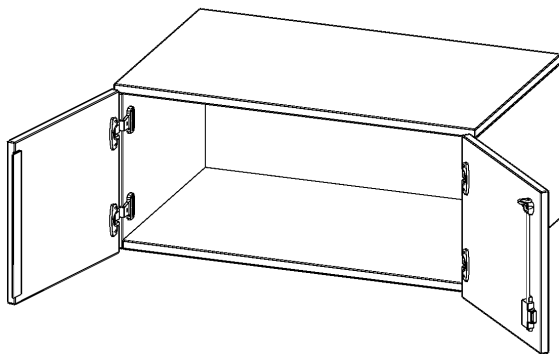

## AUFSATZSCHRANK, 1 ORDNERHÖHE - SERIE EVO180

B/H/T: 80X36X40 CM, 2 TÜREN, ABSCHLIESSBAR

### PRODUKTBESCHREIBUNG

Die evo180 Aufsatzschränke und -regale in verschiedenen Höhen und Breiten sind ein Kernstück unseres evo180 Schrankwandprogrammes. Sie bieten Ihnen die Möglichkeit, Ihre Raumhöhe immer optimal auszunutzen und im wahrsten Sinne des Wortes "noch einen drauf zu setzen". Die Aufsatzschränke werden als Ergänzung zu unseren Basis Schränken angeboten und bei Lieferung optional durch unser Team mit dem jeweiligen Unterschrank fest verschraubt. Die Rückwand ist als Sichtrückwand ausgeführt, dementsprechend eignen sich alle evo180 Einzelschränke oder Schrankwände auch als Raumteiler.

Alle Aufsatzschränke werden aus melaminharzbeschichteter E1-Feinspanplatte gefertigt, die FSC zertifiziert und formaldehydfrei sind. Als Kanten verwenden wir besonders robuste 2 mm starke ABS Kanten, die unter hoher Temperatur fest verleimt werden. Bitte wählen Sie Ihr Wunschdekor aus unserer Dekorpalette aus. Die Einlegeböden sind im Raster von 32 mm verstellbar. Unsere hochwertigen Bodenträger verfügen über einen "Ausziehstop", so wird verhindert, dass Böden mit Inhalt darauf aus dem Regal oder Schrank rutschen können. Die Türen lassen sich dank 270° öffnender Scharniere an den Korpus anlegen. Sie sind mit einem Schloss verschließbar. An den Türen befindet sich eine Staublippe.

### EIGENSCHAFTEN

- Aufsatzschrank, 1 Ordnerhöhe
- abschließbar
- Sichtrückwand
- Höhe 36 cm für Standard Ordner
- wird optional mit vorhandenem Unterschrank verschraubt