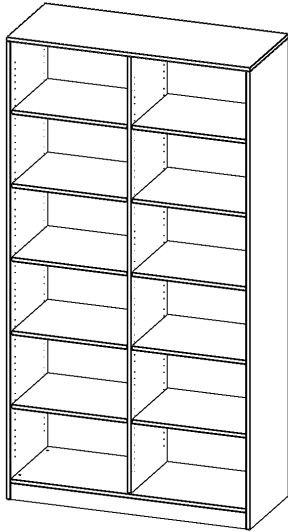

R12056RM

PRODUKTDATENBLATT
WWW.MOEBELWERK-NIESKY.DE

REGAL, 6 ORDNERHÖHEN - SERIE EVO 180

MIT SOCKEL, B/H/T: 120X226X50 CM, MIT MITTELWAND

PRODUKTBESCHREIBUNG

Die evo180 Regale und Schränke in verschiedenen Höhen und Breiten sind ein Kernstück unseres evo180 Schrankwandprogrammes. Die Rückwand ist als Sichtrückwand ausgeführt, dementsprechend eignen sich alle evo180 Einzelregale oder Regalwände auch als Raumteiler. Der Sockel hat eine Höhe von 81 mm und ist an der Unterseite mit bodenschonenden Kunststoffgleitern ausgestattet.

Alle Regale werden aus melaminharzbeschichteter E1-Feinspanplatte gefertigt, die FSC zertifiziert und formaldehydfrei sind. Als Kanten verwenden wir besonders robuste 2 mm starke ABS Kanten, die unter hoher Temperatur fest verleimt werden. Bitte wählen Sie Ihr Wunschdekor aus unserer Dekorpalette aus. Die Einlegeböden sind im Raster von 32 mm verstellbar. Unsere hochwertigen Bodenträger verfügen über einen "Ausziehstop", so wird verhindert, dass Böden mit Inhalt darauf aus dem Regal oder Schrank rutschen können.

Konfigurieren Sie Ihr Wunsch Regal indem Sie bei den angebotenen Varianten Ihre Auswahl treffen.

EIGENSCHAFTEN

- Freistehendes Regal, 6 Ordnerhöhen
- mit Mittelwand, mit Sockel
- 10 verstellbare Einlegeböden
- Sichtrückwand
- Höhe 226 cm für Standard Ordner

Zubehör

Freistehend

Artikelnummer	R12056RM	
Breite / Höhe / Tiefe	1200 mm / 2260 mm / 500 mm	47.2" / 89" / 19.7"
Ordnerhöhen	6	
Einlegeböden	10	
Fächer	12	
Montageart	Freistehend	
Einsatzbereich	Grundschule, Weiterführende Schule, Büro und Objekt, Konferenzraum	
Material	Melaminplatte	
Produktlinie	evo180	
Bauart	Mittelwand, Untermodul	