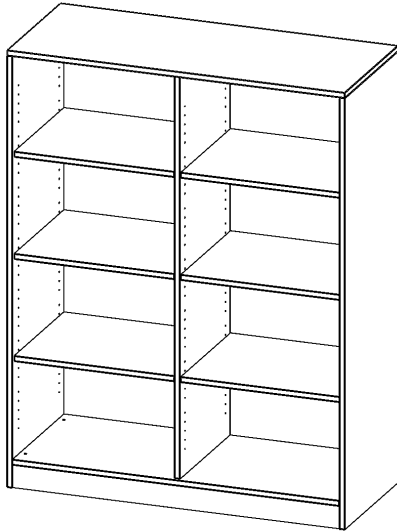

R12064RM

PRODUKTDATENBLATT
WWW.MOEBELWERK-NIESKY.DE

REGAL, 4 ORDNERHÖHEN - SERIE EVO 180

MIT SOCKEL, B/H/T: 120X154X60 CM, MIT MITTELWAND

PRODUKTBESCHREIBUNG

Die evo180 Regale und Schränke in verschiedenen Höhen und Breiten sind ein Kernstück unseres evo180 Schrankwandprogrammes. Die Rückwand ist als Sichtrückwand ausgeführt, dementsprechend eignen sich alle evo180 Einzelregale oder Regalwände auch als Raumteiler. Der Sockel hat eine Höhe von 81 mm und ist an der Unterseite mit bodenschonenden Kunststoffgleitern ausgestattet.

Alle Regale werden aus melaminharzbeschichteter E1-Feinspanplatte gefertigt, die FSC zertifiziert und formaldehydfrei sind. Als Kanten verwenden wir besonders robuste 2 mm starke ABS Kanten, die unter hoher Temperatur fest verleimt werden. Bitte wählen Sie Ihr Wunschdekor aus unserer Dekorpalette aus. Die Einlegeböden sind im Raster von 32 mm verstellbar. Unsere hochwertigen Bodenträger verfügen über einen "Ausziehstop", so wird verhindert, dass Böden mit Inhalt darauf aus dem Regal oder Schrank rutschen können.

Konfigurieren Sie Ihr Wunsch Regal indem Sie bei den angebotenen Varianten Ihre Auswahl treffen.

EIGENSCHAFTEN

- Freistehendes Regal, 4 Ordnerhöhen
- mit Mittelwand
- Sichtrückwand
- Höhe 154 cm für Standard Ordner
- mit Sockel

Zubehör

Freistehend

Artikelnummer	R12064RM	
Breite / Höhe / Tiefe	1200 mm / 1540 mm / 600 mm	47.2" / 60.6" / 23.6"
Ordnerhöhen	4	
Einlegeböden	6	
Fächer	8	
Montageart	Freistehend	
Einsatzbereich	Grundschule, Weiterführende Schule, Büro und Objekt, Konferenzraum	
Material	Melaminplatte	
Produktlinie	evo180	
Bauart	Mittelwand, Untermodul	