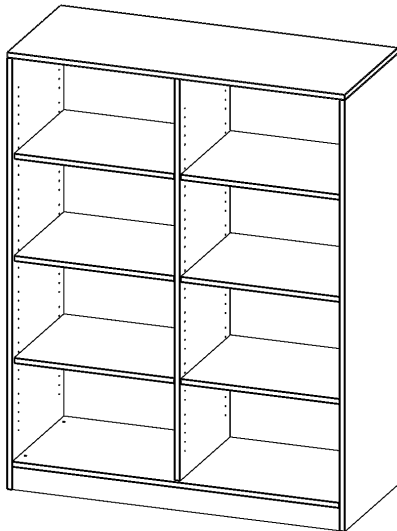

R12054RM

PRODUKTDATENBLATT
WWW.MOEBELWERK-NIESKY.DE

REGAL, 4 ORDNERHÖHEN - SERIE EVO 180

MIT SOCKEL, B/H/T: 120X154X50 CM, MIT MITTELWAND

PRODUKTBESCHREIBUNG

Die evo180 Regale und Schränke in verschiedenen Höhen und Breiten sind ein Kernstück unseres evo180 Schrankwandprogrammes. Die Rückwand ist als Sichtrückwand ausgeführt, dementsprechend eignen sich alle evo180 Einzelregale oder Regalwände auch als Raumteiler. Der Sockel hat eine Höhe von 81 mm und ist an der Unterseite mit bodenschonenden Kunststoffgleitern ausgestattet.

Alle Regale werden aus melaminharzbeschichteter E1-Feinspanplatte gefertigt, die FSC zertifiziert und formaldehydfrei sind. Als Kanten verwenden wir besonders robuste 2 mm starke ABS Kanten, die unter hoher Temperatur fest verleimt werden. Bitte wählen Sie Ihr Wunschdekor aus unserer Dekorpalette aus. Die Einlegeböden sind im Raster von 32 mm verstellbar. Unsere hochwertigen Bodenträger verfügen über einen "Ausziehstop", so wird verhindert, dass Böden mit Inhalt darauf aus dem Regal oder Schrank rutschen können.

Konfigurieren Sie Ihr Wunsch Regal indem Sie bei den angebotenen Varianten Ihre Auswahl treffen.

EIGENSCHAFTEN

- Freistehendes Regal, 4 Ordnerhöhen
- mit Mittelwand
- Sichtrückwand
- Höhe 154 cm für Standard Ordner
- mit Sockel

Zubehör

Freistehend

Artikelnummer	R12054RM	
Breite / Höhe / Tiefe	1200 mm / 1540 mm / 500 mm	47.2" / 60.6" / 19.7"
Ordnerhöhen	4	
Einlegeböden	6	
Fächer	8	
Montageart	Freistehend	
Einsatzbereich	Grundschule, Weiterführende Schule, Büro und Objekt, Konferenzraum	
Material	Melaminplatte	
Produktlinie	evo180	
Bauart	Mittelwand, Untermodul	