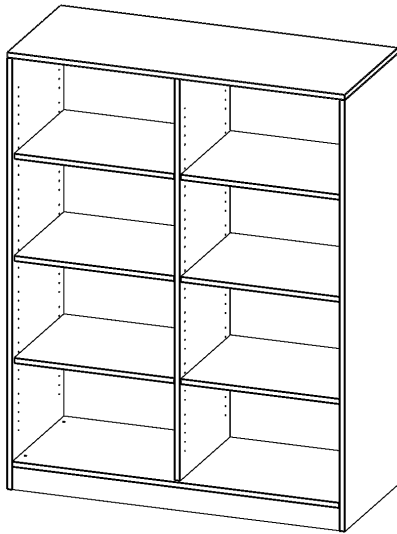

R12054RM

PRODUKTDATENBLATT
WWW.MOEBELWERK-NIESKY.DE

REGAL, 4 ORDNERHÖHEN - SERIE EVO 180

MIT SOCKEL, B/H/T: 120X154X50 CM, MIT MITTELWAND

PRODUKTBESCHREIBUNG

Die evo180 Regale und Schränke in verschiedenen Höhen und Breiten sind ein Kernstück unseres evo180 Schrankwandprogrammes. Die Rückwand ist als Sichrückwand ausgeführt, dementsprechend eignen sich alle evo180 Einzelregale oder Regalwände auch als Raumteiler. Der Sockel hat eine Höhe von 81 mm und ist an der Unterseite mit bodenschonenden Kunststoffgleitern ausgestattet.

Alle Regale werden aus melaminharzbeschichteter E1-Feinspanplatte gefertigt, die FSC zertifiziert und formaldehydfrei sind. Als Kanten verwenden wir besonders robuste 2 mm starke ABS Kanten, die unter hoher Temperatur fest verleimt werden. Bitte wählen Sie Ihr Wunschdekor aus unserer Dekorpalette aus. Die Einlegeböden sind im Raster von 32 mm verstellbar. Unsere hochwertigen Bodenträger verfügen über einen "Ausziehstop", so wird verhindert, dass Böden mit Inhalt darauf aus dem Regal oder Schrank rutschen können.

Konfigurieren Sie Ihr Wunsch Regal indem Sie bei den angebotenen Varianten Ihre Auswahl treffen.

EIGENSCHAFTEN

- Freistehendes Regal, 4 Ordnerhöhen
- mit Mittelwand
- Sichrückwand
- Höhe 154 cm für Standard Ordner
- mit Sockel

Zubehör

Freistehend

Artikelnummer	R12054RM	
Breite / Höhe / Tiefe	1200 mm / 1540 mm / 500 mm	47.2" / 60.6" / 19.7"
Ordnerhöhen	4	
Einlegeböden	6	
Fächer	8	
Montageart	Freistehend	
Einsatzbereich	Grundschule, Weiterführende Schule, Büro und Objekt, Konferenzraum	
Material	Melaminplatte	
Produktlinie	evo180	
Bauart	Mittelwand, Untermodul	