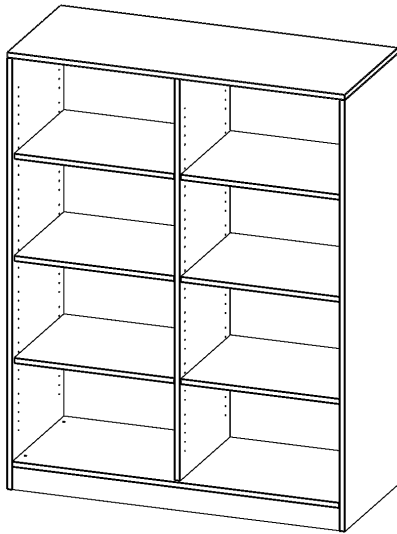

R12044RM

PRODUKTDATENBLATT
WWW.MOEBELWERK-NIESKY.DE

REGAL, 4 ORDNERHÖHEN - SERIE EVO 180

MIT SOCKEL, B/H/T: 120X154X40 CM, MIT MITTELWAND

PRODUKTBESCHREIBUNG

Die evo180 Regale und Schränke in verschiedenen Höhen und Breiten sind ein Kernstück unseres evo180 Schrankwandprogrammes. Die Rückwand ist als Sichtrückwand ausgeführt, dementsprechend eignen sich alle evo180 Einzelregale oder Regalwände auch als Raumteiler. Der Sockel hat eine Höhe von 81 mm und ist an der Unterseite mit bodenschonenden Kunststoffgleitern ausgestattet.

Alle Regale werden aus melaminharzbeschichteter E1-Feinspanplatte gefertigt, die FSC zertifiziert und formaldehydfrei sind. Als Kanten verwenden wir besonders robuste 2 mm starke ABS Kanten, die unter hoher Temperatur fest verleimt werden. Bitte wählen Sie Ihr Wunschdekor aus unserer Dekorpalette aus. Die Einlegeböden sind im Raster von 32 mm verstellbar. Unsere hochwertigen Bodenträger verfügen über einen "Ausziehstop", so wird verhindert, dass Böden mit Inhalt darauf aus dem Regal oder Schrank rutschen können.

Konfigurieren Sie Ihr Wunsch Regal indem Sie bei den angebotenen Varianten Ihre Auswahl treffen.

EIGENSCHAFTEN

- Freistehendes Regal, 4 Ordnerhöhen
- mit Mittelwand
- Sichtrückwand
- Höhe 154 cm für Standard Ordner
- mit Sockel

Zubehör

Freistehend

Artikelnummer	R12044RM	
Breite / Höhe / Tiefe	1200 mm / 1540 mm / 400 mm	47.2" / 60.6" / 15.7"
Gewicht	65 kg	143.3 lbs
Ordnerhöhen	4	
Einlegeböden	6	
Fächer	8	
Montageart	Freistehend	
Einsatzbereich	Grundschule, Weiterführende Schule, Büro und Objekt, Konferenzraum	
Material	Melaminplatte	
Produktlinie	evo180	
Bauart	Mittelwand, Untermodul	