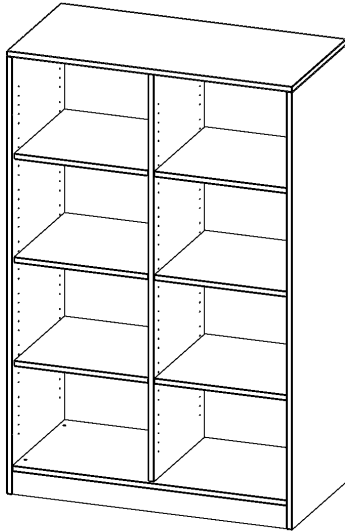

## REGAL, 4 ORDNERHÖHEN - SERIE EVO 180

MIT SOCKEL, B/H/T: 100X154X60 CM, MIT MITTELWAND

### PRODUKTBESCHREIBUNG

Die evo180 Regale und Schränke in verschiedenen Höhen und Breiten sind ein Kernstück unseres evo180 Schrankwandprogrammes. Die Rückwand ist als Sichtrückwand ausgeführt, dementsprechend eignen sich alle evo180 Einzelregale oder Regalwände auch als Raumteiler. Der Sockel hat eine Höhe von 81 mm und ist an der Unterseite mit bodenschonenden Kunststoffgleitern ausgestattet.

### EIGENSCHAFTEN

- Freistehendes Regal, 4 Ordnerhöhen
- mit Mittelwand
- Sichtrückwand
- Höhe 154 cm für Standard Ordner
- mit Sockel

### Zubehör

Freistehend

Artikelnummer	R10064RM	
Breite / Höhe / Tiefe	1000 mm / 1540 mm / 600 mm	39.4" / 60.6" / 23.6"
Ordnerhöhen	4	
Einlegeböden	6	
Fächer	8	
Montageart	Freistehend	
Einsatzbereich	Grundschule, Weiterführende Schule, Büro und Objekt, Konferenzraum	
Material	Melaminplatte	
Produktlinie	evo180	
Bauart	Mittelwand, Untermodul	