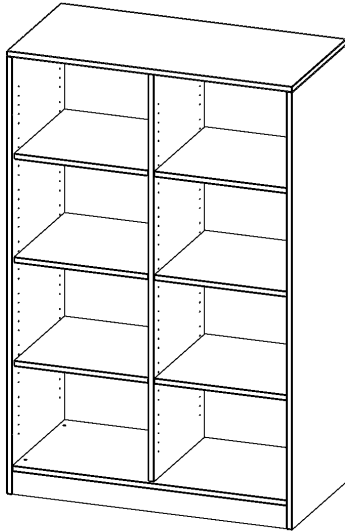

## REGAL, 4 ORDNERHÖHEN - SERIE EVO 180

MIT SOCKEL, B/H/T: 100X154X50 CM, MIT MITTELWAND

### PRODUKTBESCHREIBUNG

Die evo180 Regale und Schränke in verschiedenen Höhen und Breiten sind ein Kernstück unseres evo180 Schrankwandprogrammes. Die Rückwand ist als Sichtrückwand ausgeführt, dementsprechend eignen sich alle evo180 Einzelregale oder Regalwände auch als Raumteiler. Der Sockel hat eine Höhe von 81 mm und ist an der Unterseite mit bodenschonenden Kunststoffgleitern ausgestattet.

### EIGENSCHAFTEN

- Freistehendes Regal, 4 Ordnerhöhen
- mit Mittelwand
- Sichtrückwand
- Höhe 154 cm für Standard Ordner
- mit Sockel

### Zubehör

Freistehend

Artikelnummer	R10054RM	
Breite / Höhe / Tiefe	1000 mm / 1540 mm / 500 mm	39.4" / 60.6" / 19.7"
Gewicht	70 kg	154.3 lbs
Ordnerhöhen	4	
Einlegeböden	6	
Fächer	8	
Montageart	Freistehend	
Einsatzbereich	Grundschule, Weiterführende Schule, Büro und Objekt, Konferenzraum	
Material	Melaminplatte	
Produktlinie	evo180	
Bauart	Mittelwand, Untermodul	