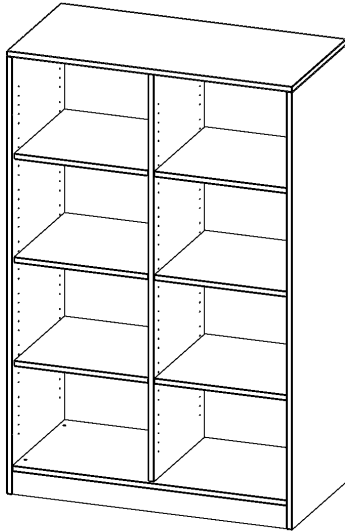

## REGAL, 4 ORDNERHÖHEN - SERIE EVO 180

MIT SOCKEL, B/H/T: 100X154X40 CM, MIT MITTELWAND

### PRODUKTBESCHREIBUNG

Die evo180 Regale und Schränke in verschiedenen Höhen und Breiten sind ein Kernstück unseres evo180 Schrankwandprogrammes. Die Rückwand ist als Sichtrückwand ausgeführt, dementsprechend eignen sich alle evo180 Einzelregale oder Regalwände auch als Raumteiler. Der Sockel hat eine Höhe von 81 mm und ist an der Unterseite mit bodenschonenden Kunststoffgleitern ausgestattet.

### EIGENSCHAFTEN

- Freistehendes Regal, 4 Ordnerhöhen
- mit Mittelwand
- Sichtrückwand
- Höhe 154 cm für Standard Ordner
- mit Sockel

### Zubehör

Freistehend

Artikelnummer	R10044RM	
Breite / Höhe / Tiefe	1000 mm / 1540 mm / 400 mm	39.4" / 60.6" / 15.7"
Gewicht	55 kg	121.3 lbs
Ordnerhöhen	4	
Einlegeböden	6	
Fächer	8	
Montageart	Freistehend	
Einsatzbereich	Grundschule, Weiterführende Schule, Büro und Objekt, Konferenzraum	
Material	Melaminplatte	
Produktlinie	evo180	
Bauart	Mittelwand, Untermodul	