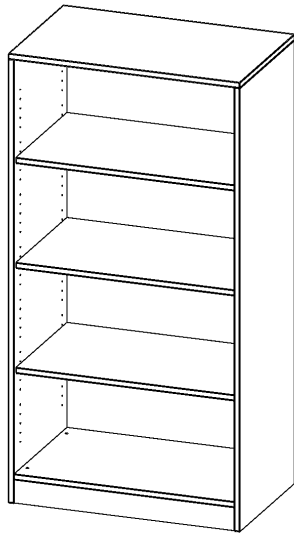

R8044R

PRODUKTDATENBLATT
WWW.MOEBELWERK-NIESKY.DE

REGAL, 4 ORDNERHÖHEN - SERIE EVO 180

MIT SOCKEL, B/H/T: 80X154X40 CM

PRODUKTBESCHREIBUNG

Die evo180 Regale und Schränke in verschiedenen Höhen und Breiten sind ein Kernstück unseres evo180 Schrankwandprogrammes. Die Rückwand ist als Sichtrückwand ausgeführt, dementsprechend eignen sich alle evo180 Einzelregale oder Regalwände auch als Raumteiler. Der Sockel hat eine Höhe von 81 mm und ist an der Unterseite mit bodenschonenden Kunststoffgleitern ausgestattet.

Alle Regale werden aus melaminharzbeschichteter E1-Feinspanplatte gefertigt, die FSC zertifiziert und formaldehydfrei sind. Als Kanten verwenden wir besonders robuste 2 mm starke ABS Kanten, die unter hoher Temperatur fest verleimt werden. Bitte wählen Sie Ihr Wunschdekor aus unserer Dekorpalette aus. Die Einlegeböden sind im Raster von 32 mm verstellbar. Unsere hochwertigen Bodenträger verfügen über einen "Ausziehstop", so wird verhindert, dass Böden mit Inhalt darauf aus dem Regal oder Schrank rutschen können.

Konfigurieren Sie Ihr Wunsch Regal indem Sie bei den angebotenen Varianten Ihre Auswahl treffen.

EIGENSCHAFTEN

- Freistehendes Regal, 4 Ordnerhöhen
- Sichtrückwand
- Höhe 154 cm für Standard Ordner
- mit Sockel

Zubehör

Freistehend

Artikelnummer	R8044R	
Breite / Höhe / Tiefe	800 mm / 1540 mm / 400 mm	31.5" / 60.6" / 15.7"
Gewicht	45 kg	99.2 lbs
Ordnerhöhen	4	
Einlegeböden	3	
Fächer	4	
Montageart	Freistehend	
Einsatzbereich	Grundschule, Weiterführende Schule, Büro und Objekt, Konferenzraum	
Material	Melaminplatte	
Produktlinie	evo180	
Bauart	Untermodul	