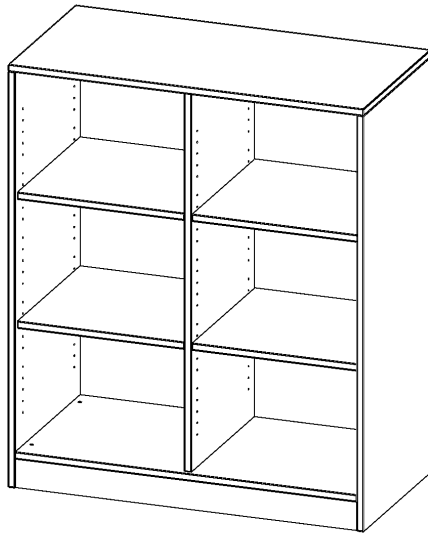

R10053RM

PRODUKTDATENBLATT
WWW.MOEBELWERK-NIESKY.DE

REGAL, 3 ORDNERHÖHEN - SERIE EVO 180

MIT SOCKEL, B/H/T: 100X118X50 CM, MIT MITTELWAND

PRODUKTBESCHREIBUNG

Unsere evo180 Regale und Schränke in verschiedenen Höhen und Breiten, sind ein Kernstück unseres evo180 Schrankwandprogrammes. Die Rückwand ist als Sichtrückwand ausgeführt, dementsprechend eignen sich alle evo180 Einzelregale oder Regalwände auch als Raumteiler. Der Sockel hat eine Höhe von 81 mm und ist an der Unterseite mit bodenschonenden Kunststoffgleitern ausgestattet.

Alle Regale werden aus melaminharzbeschichteter E1-Feinspanplatte gefertigt, welche FSC zertifiziert und formaldehydfrei sind. Als Kanten verwenden wir besonders robuste 2 mm starke ABS Kanten, die unter hoher Temperatur fest verleimt werden. Bitte wählen Sie Ihr Wunschdekor aus unserer Dekorpalette aus. Die Einlegeböden sind im Raster von 32 mm verstellbar. Unsere hochwertigen Bodenträger verfügen über einen "Ausziehstop", so wird verhindert, dass Böden mit Inhalt aus dem Regal oder Schrank rutschen können.

Konfigurieren Sie Ihr Wunsch Regal, indem Sie bei den angebotenen Varianten Ihre Auswahl treffen.

EIGENSCHAFTEN

- Freistehendes Regal, 3 Ordnerhöhen
- mit Mittelwand
- Sichtrückwand
- Höhe 118 cm für Standard Ordner
- mit Sockel

Zubehör

Freistehend

Artikelnummer	R10053RM	
Breite / Höhe / Tiefe	1000 mm / 1180 mm / 500 mm	39.4" / 46.5" / 19.7"
Ordnerhöhen	3	
Einlegeböden	4	
Fächer	6	
Montageart	Freistehend	
Einsatzbereich	Grundschule, Weiterführende Schule, Büro und Objekt, Konferenzraum	
Material	Melaminplatte	
Produktlinie	evo180	
Bauart	Mittelwand, Untermodul	