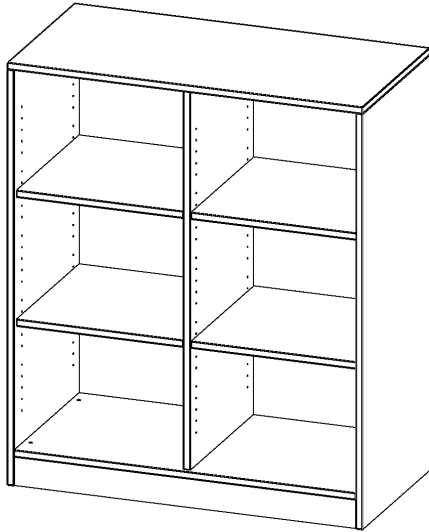

R10053RM

PRODUKTDATENBLATT
WWW.MOEBELWERK-NIESKY.DE

REGAL, 3 ORDNERHÖHEN - SERIE EVO 180

MIT SOCKEL, B/H/T: 100X118X50 CM, MIT MITTELWAND

PRODUKTBESCHREIBUNG

Unsere evo180 Regale und Schränke in verschiedenen Höhen und Breiten, sind ein Kernstück unseres evo180 Schrankwandprogrammes. Die Rückwand ist als Sichtrückwand ausgeführt, dementsprechend eignen sich alle evo180 Einzelregale oder Regalwände auch als Raumteiler. Der Sockel hat eine Höhe von 81 mm und ist an der Unterseite mit bodenschonenden Kunststoffgleitern ausgestattet.

Alle Regale werden aus melaminharzbeschichteter E1-Feinspanplatte gefertigt, welche FSC zertifiziert und formaldehydfrei sind. Als Kanten verwenden wir besonders robuste 2 mm starke ABS Kanten, die unter hoher Temperatur fest verleimt werden. Bitte wählen Sie Ihr Wunschdekor aus unserer Dekorpalette aus. Die Einlegeböden sind im Raster von 32 mm verstellbar. Unsere hochwertigen Bodenträger verfügen über einen "Ausziehstop", so wird verhindert, dass Böden mit Inhalt aus dem Regal oder Schrank rutschen können.

Konfigurieren Sie Ihr Wunsch Regal, indem Sie bei den angebotenen Varianten Ihre Auswahl treffen.

EIGENSCHAFTEN

- Freistehendes Regal, 3 Ordnerhöhen
- mit Mittelwand
- Sichtrückwand
- Höhe 118 cm für Standard Ordner
- mit Sockel

Zubehör

Freistehend

Artikelnummer	R10053RM	
Breite / Höhe / Tiefe	1000 mm / 1180 mm / 500 mm	39.4" / 46.5" / 19.7"
Ordnerhöhen	3	
Einlegeböden	4	
Fächer	6	
Montageart	Freistehend	
Einsatzbereich	Grundschule, Weiterführende Schule, Büro und Objekt, Konferenzraum	
Material	Melaminplatte	
Produktlinie	evo180	
Bauart	Mittelwand, Untermodul	