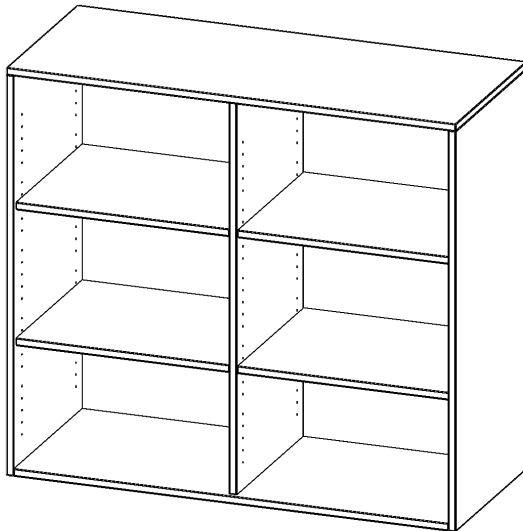

## AUFSATZREGAL, 3 ORDNERHÖHEN - SERIE EVO180

B/H/T: 120X108X60 CM, MIT MITTELWAND

### PRODUKTBESCHREIBUNG

Die evo180 Aufsatzregale und -schränke in verschiedenen Höhen und Breiten sind ein Kernstück unseres evo180 Schrankwandprogrammes. Sie bieten Ihnen die Möglichkeit, Ihre Raumhöhe immer optimal auszunutzen und im wahrsten Sinne des Wortes "noch einen drauf zu setzen". Die Aufsatzregale werden als Ergänzung zu unseren Basis Regalen angeboten und bei Lieferung optional durch unser Team mit dem jeweiligen Unterschrank fest verschraubt. Die Rückwand ist als Sichtrückwand ausgeführt, dementsprechend eignen sich alle evo180 Einzelregale oder Regalwände auch als Raumteiler.

Alle Aufsatzregale werden aus melaminharzbeschichteter E1-Feinspanplatte gefertigt, die FSC zertifiziert und formaldehydfrei sind. Als Kanten verwenden wir besonders robuste 2 mm starke ABS Kanten, die unter hoher Temperatur fest verleimt werden. Bitte wählen Sie Ihr Wunschdekor aus unserer Dekorpalette aus. Die Einlegeböden sind im Raster von 32 mm verstellbar. Unsere hochwertigen Bodenträger verfügen über einen "Ausziehstop", so wird verhindert, dass Böden mit Inhalt darauf aus dem Regal oder Schrank rutschen können.

### EIGENSCHAFTEN

- Aufsatzregal, 3 Ordnerhöhen
- mit Mittelwand
- Sichtrückwand
- Höhe 108 cm für Standard Ordner
- wird optional mit vorhandenem Unterschrank verschraubt