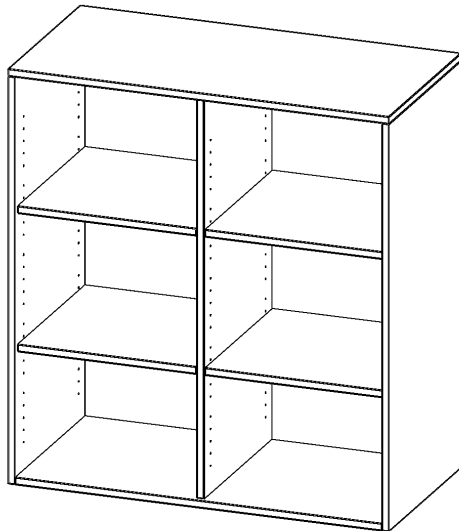

## AUFSATZREGAL, 3 ORDNERHÖHEN - SERIE EVO180

B/H/T: 100X108X60 CM, MIT MITTELWAND

### PRODUKTBESCHREIBUNG

Die evo180 Aufsatzregale und -schränke in verschiedenen Höhen und Breiten sind ein Kernstück unseres evo180 Schrankwandprogrammes. Sie bieten Ihnen die Möglichkeit, Ihre Raumhöhe immer optimal auszunutzen und im wahrsten Sinne des Wortes "noch einen drauf zu setzen". Die Aufsatzregale werden als Ergänzung zu unseren Basis Regalen angeboten und bei Lieferung optional durch unser Team mit dem jeweiligen Unterschrank fest verschraubt. Die Rückwand ist als Sichtrückwand ausgeführt, dementsprechend eignen sich alle evo180 Einzelregale oder Regalwände auch als Raumteiler.

### EIGENSCHAFTEN

- Aufsatzregal, 3 Ordnerhöhen
- mit Mittelwand
- Sichtrückwand
- Höhe 108 cm für Standard Ordner
- wird optional mit vorhandenem Unterschrank verschraubt

### Zubehör

Freistehend

Artikelnummer	R10063ARM	
Breite / Höhe / Tiefe	1000 mm / 1080 mm / 600 mm	39.4" / 42.5" / 23.6"
Ordnerhöhen	3	
Einlegeböden	4	
Fächer	6	
Montageart	Freistehend	
Einsatzbereich	Grundschule, Weiterführende Schule, Büro und Objekt, Konferenzraum	
Material	Melaminplatte	
Sicherheitshinweise	Achtung Kippgefahr	
Bauart	Aufsatzmodul, Mittelwand	
Produktlinie	evo180	