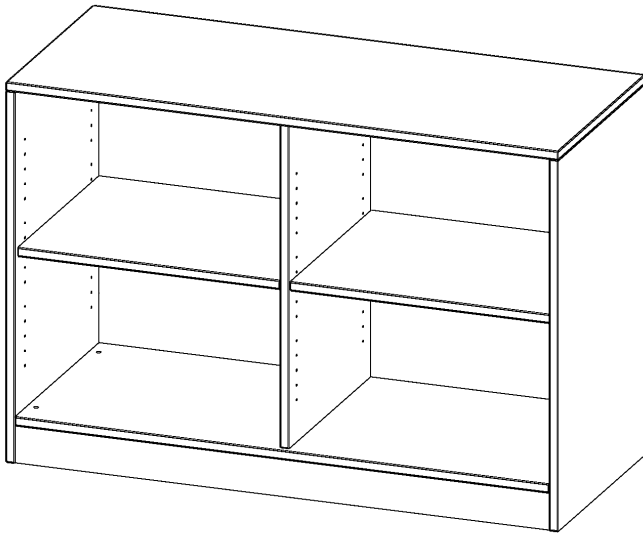

R12062RM

PRODUKTDATENBLATT
WWW.MOEBELWERK-NIESKY.DE

REGAL, 2 ORDNERHÖHEN - SERIE EVO 180

MIT SOCKEL, B/H/T: 120X82X60 CM, MIT MITTELWAND

PRODUKTBESCHREIBUNG

Unsere evo180 Regale und Schränke in verschiedenen Höhen und Breiten, sind ein Kernstück unseres evo180 Schrankwandprogrammes. Die Rückwand ist als Sichtrückwand ausgeführt, dementsprechend eignen sich alle evo180 Einzelregale oder Regalwände auch als Raumteiler. Der Sockel hat eine Höhe von 81 mm und ist an der Unterseite mit bodenschonenden Kunststoffgleitern ausgestattet.

Alle Regale werden aus melaminharzbeschichteter E1-Feinspanplatte gefertigt, welche FSC zertifiziert und formaldehydfrei sind. Als Kanten verwenden wir besonders robuste 2 mm starke ABS Kanten, die unter hoher Temperatur fest verleimt werden. Bitte wählen Sie Ihr Wunschdekor aus unserer Dekorpalette aus. Die Einlegeböden sind im Raster von 32 mm verstellbar. Unsere hochwertigen Bodenträger verfügen über einen "Ausziehstop", so wird verhindert, dass Böden mit Inhalt aus dem Regal oder Schrank rutschen können.

Konfigurieren Sie Ihr Wunsch Regal indem Sie bei den angebotenen Varianten Ihre Auswahl treffen.

EIGENSCHAFTEN

- Freistehendes Regal, 2 Ordnerhöhen
- mit Mittelwand
- Sichtrückwand
- Höhe 82 cm für Standard Ordner
- mit Sockel

Zubehör

Freistehend

Artikelnummer	R12062RM	
Breite / Höhe / Tiefe	1200 mm / 820 mm / 600 mm	47.2" / 32.3" / 23.6"
Gewicht	53,5 kg	117.9 lbs
Ordnerhöhen	2	
Einlegeböden	2	
Fächer	4	
Montageart	Freistehend	
Einsatzbereich	Grundschule, Weiterführende Schule, Büro und Objekt, Konferenzraum	
Material	Melaminplatte	
Produktlinie	evo180	
Bauart	Mittelwand, Untermodul	