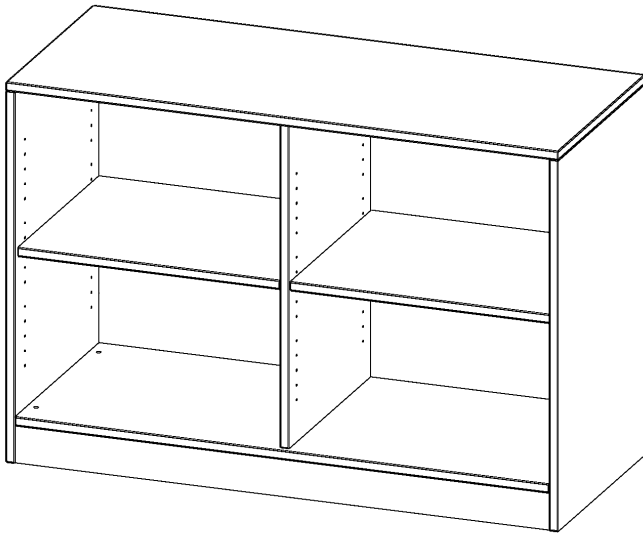

R12052RM

PRODUKTDATENBLATT
WWW.MOEBELWERK-NIESKY.DE

REGAL, 2 ORDNERHÖHEN - SERIE EVO 180

MIT SOCKEL, B/H/T: 120X82X50 CM, MIT MITTELWAND

PRODUKTBESCHREIBUNG

Unsere evo180 Regale und Schränke in verschiedenen Höhen und Breiten, sind ein Kernstück unseres evo180 Schrankwandprogrammes. Die Rückwand ist als Sichtrückwand ausgeführt, dementsprechend eignen sich alle evo180 Einzelregale oder Regalwände auch als Raumteiler. Der Sockel hat eine Höhe von 81 mm und ist an der Unterseite mit bodenschonenden Kunststoffgleitern ausgestattet.

Alle Regale werden aus melaminharzbeschichteter E1-Feinspanplatte gefertigt, welche FSC zertifiziert und formaldehydfrei sind. Als Kanten verwenden wir besonders robuste 2 mm starke ABS Kanten, die unter hoher Temperatur fest verleimt werden. Bitte wählen Sie Ihr Wunschdekor aus unserer Dekorpalette aus. Die Einlegeböden sind im Raster von 32 mm verstellbar. Unsere hochwertigen Bodenträger verfügen über einen "Ausziehstop", so wird verhindert, dass Böden mit Inhalt aus dem Regal oder Schrank rutschen können.

Konfigurieren Sie Ihr Wunsch Regal indem Sie bei den angebotenen Varianten Ihre Auswahl treffen.

EIGENSCHAFTEN

- Freistehendes Regal, 2 Ordnerhöhen
- mit Mittelwand
- Sichtrückwand
- Höhe 82 cm für Standard Ordner
- mit Sockel

Zubehör

Freistehend

Artikelnummer	R12052RM	
Breite / Höhe / Tiefe	1200 mm / 820 mm / 500 mm	47.2" / 32.3" / 19.7"
Gewicht	50 kg	110.2 lbs
Ordnerhöhen	2	
Einlegeböden	2	
Fächer	4	
Montageart	Freistehend	
Einsatzbereich	Grundschule, Weiterführende Schule, Büro und Objekt, Konferenzraum	
Material	Melaminplatte	
Produktlinie	evo180	
Bauart	Mittelwand, Untermodul	