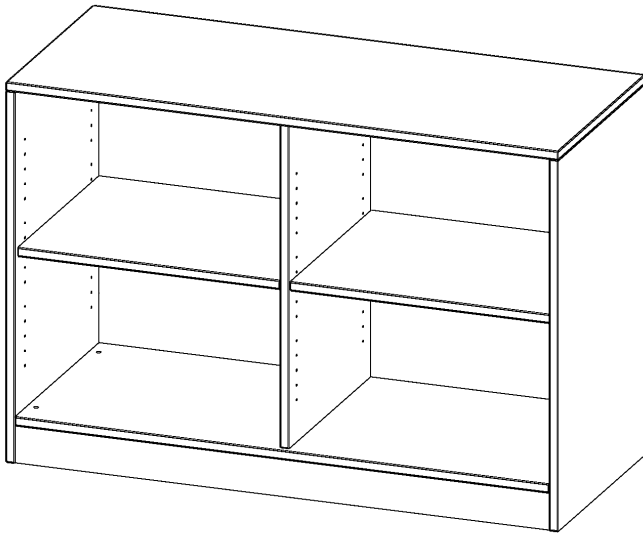

## REGAL, 2 ORDNERHÖHEN - SERIE EVO 180

MIT SOCKEL, B/H/T: 120X82X40 CM, MIT MITTELWAND

### PRODUKTBESCHREIBUNG

Unsere evo180 Regale und Schränke in verschiedenen Höhen und Breiten, sind ein Kernstück unseres evo180 Schrankwandprogrammes. Die Rückwand ist als Sichtrückwand ausgeführt, dementsprechend eignen sich alle evo180 Einzelregale oder Regalwände auch als Raumteiler. Der Sockel hat eine Höhe von 81 mm und ist an der Unterseite mit bodenschonenden Kunststoffgleitern ausgestattet.

### EIGENSCHAFTEN

- Freistehendes Regal, 2 Ordnerhöhen
- mit Mittelwand
- Sichtrückwand
- Höhe 82 cm für Standard Ordner
- mit Sockel

### Zubehör

Freistehend

Artikelnummer	R12042RM	
Breite / Höhe / Tiefe	1200 mm / 820 mm / 400 mm	47.2" / 32.3" / 15.7"
Gewicht	37 kg	81.6 lbs
Ordnerhöhen	2	
Einlegeböden	2	
Fächer	4	
Montageart	Freistehend	
Einsatzbereich	Grundschule, Weiterführende Schule, Büro und Objekt, Konferenzraum	
Material	Melaminplatte	
Produktlinie	evo180	
Bauart	Mittelwand, Untermodul	