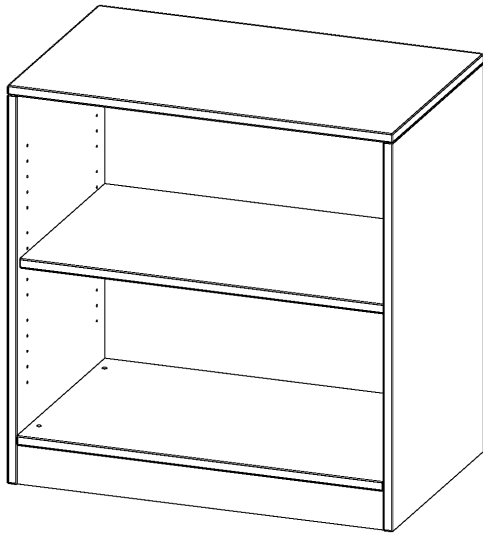

R8052R

PRODUKTDATENBLATT
WWW.MOEBELWERK-NIESKY.DE

REGAL, 2 ORDNERHÖHEN - SERIE EVO 180

MIT SOCKEL, B/H/T: 80X82X50 CM

PRODUKTBESCHREIBUNG

Die evo180 Regale und Schränke in verschiedenen Höhen und Breiten sind ein Kernstück unseres evo180 Schrankwandprogrammes. Die Rückwand ist als Sichtrückwand ausgeführt, dementsprechend eignen sich alle evo180 Einzelregale oder Regalwände auch als Raumteiler. Der Sockel hat eine Höhe von 81 mm und ist an der Unterseite mit bodenschonenden Kunststoffgleitern ausgestattet.

Alle Regale werden aus melaminharzbeschichteter E1-Feinspanplatte gefertigt, die FSC zertifiziert und formaldehydfrei sind. Als Kanten verwenden wir besonders robuste 2 mm starke ABS Kanten, die unter hoher Temperatur fest verleimt werden. Bitte wählen Sie Ihr Wunschdekor aus unserer Dekorpalette aus. Die Einlegeböden sind im Raster von 32 mm verstellbar. Unsere hochwertigen Bodenträger verfügen über einen "Ausziehstop", so wird verhindert, dass Böden mit Inhalt darauf aus dem Regal oder Schrank rutschen können.

Konfigurieren Sie Ihr Wunsch Regal indem Sie bei den angebotenen Varianten Ihre Auswahl treffen.

EIGENSCHAFTEN

- Freistehendes Regal, 2 Ordnerhöhen
- Sichtrückwand
- Höhe 82 cm für Standard Ordner
- mit Sockel

Zubehör

Freistehend

Artikelnummer	R8052R	
Breite / Höhe / Tiefe	800 mm / 820 mm / 500 mm	31.5" / 32.3" / 19.7"
Gewicht	30 kg	66.1 lbs
Ordnerhöhen	2	
Einlegeböden	1	
Fächer	2	
Montageart	Freistehend	
Einsatzbereich	Grundschule, Weiterführende Schule, Büro und Objekt, Konferenzraum	
Material	Melaminplatte	
Produktlinie	evo180	
Bauart	Untermodul	