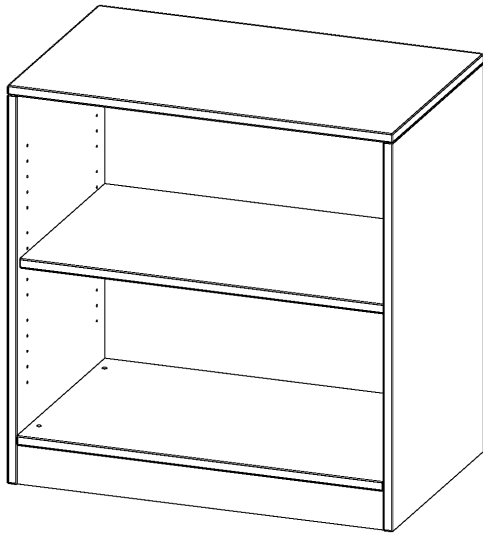

## REGAL, 2 ORDNERHÖHEN - SERIE EVO 180

MIT SOCKEL, B/H/T: 80X82X50 CM

### PRODUKTBESCHREIBUNG

Die evo180 Regale und Schränke in verschiedenen Höhen und Breiten sind ein Kernstück unseres evo180 Schrankwandprogrammes. Die Rückwand ist als Sichtrückwand ausgeführt, dementsprechend eignen sich alle evo180 Einzelregale oder Regalwände auch als Raumteiler. Der Sockel hat eine Höhe von 81 mm und ist an der Unterseite mit bodenschonenden Kunststoffgleitern ausgestattet.

### EIGENSCHAFTEN

- Freistehendes Regal, 2 Ordnerhöhen
- Sichtrückwand
- Höhe 82 cm für Standard Ordner
- mit Sockel

### Zubehör

Freistehend

Artikelnummer	R8052R	
Breite / Höhe / Tiefe	800 mm / 820 mm / 500 mm	31.5" / 32.3" / 19.7"
Gewicht	30 kg	66.1 lbs
Ordnerhöhen	2	
Einlegeböden	1	
Fächer	2	
Montageart	Freistehend	
Einsatzbereich	Grundschule, Weiterführende Schule, Büro und Objekt, Konferenzraum	
Material	Melaminplatte	
Produktlinie	evo180	
Bauart	Untermodul	