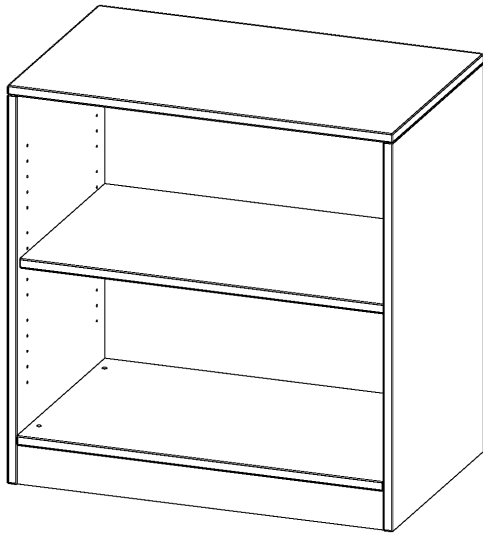

R8042R

PRODUKTDATENBLATT
WWW.MOEBELWERK-NIESKY.DE

REGAL, 2 ORDNERHÖHEN - SERIE EVO 180

MIT SOCKEL, B/H/T: 80X82X40 CM

PRODUKTBESCHREIBUNG

Die evo180 Regale und Schränke in verschiedenen Höhen und Breiten sind ein Kernstück unseres evo180 Schrankwandprogrammes. Die Rückwand ist als Sichtrückwand ausgeführt, dementsprechend eignen sich alle evo180 Einzelregale oder Regalwände auch als Raumteiler. Der Sockel hat eine Höhe von 81 mm und ist an der Unterseite mit bodenschonenden Kunststoffgleitern ausgestattet.

Alle Regale werden aus melaminharzbeschichteter E1-Feinspanplatte gefertigt, die FSC zertifiziert und formaldehydfrei sind. Als Kanten verwenden wir besonders robuste 2 mm starke ABS Kanten, die unter hoher Temperatur fest verleimt werden. Bitte wählen Sie Ihr Wunschdekor aus unserer Dekorpalette aus. Die Einlegeböden sind im Raster von 32 mm verstellbar. Unsere hochwertigen Bodenträger verfügen über einen "Ausziehstop", so wird verhindert, dass Böden mit Inhalt darauf aus dem Regal oder Schrank rutschen können.

Konfigurieren Sie Ihr Wunsch Regal indem Sie bei den angebotenen Varianten Ihre Auswahl treffen.

EIGENSCHAFTEN

- Freistehendes Regal, 2 Ordnerhöhen
- Sichtrückwand
- Höhe 82 cm für Standard Ordner
- mit Sockel

Zubehör

Freistehend

Artikelnummer	R8042R	
Breite / Höhe / Tiefe	800 mm / 820 mm / 400 mm	31.5" / 32.3" / 15.7"
Gewicht	26 kg	57.3 lbs
Ordnerhöhen	2	
Einlegeböden	1	
Fächer	2	
Montageart	Freistehend	
Einsatzbereich	Grundschule, Weiterführende Schule, Büro und Objekt, Konferenzraum	
Material	Melaminplatte	
Produktlinie	evo180	
Bauart	Untermodul	