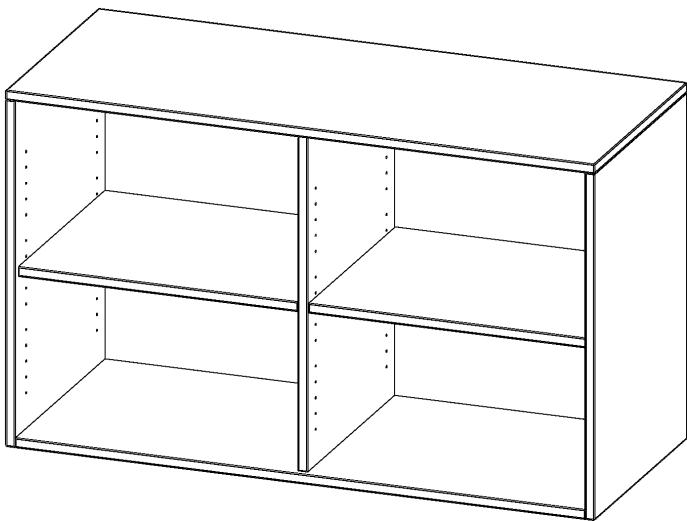

## AUFsatzREGAL, 2 ORDNERHÖHEN - SERIE EVO180

B/H/T: 120X72X60 CM, MIT MITTELWAND

### PRODUKTBEschREIBUNG

Die evo180 Aufsatzregale und -schränke in verschiedenen Höhen und Breiten sind ein Kernstück unseres evo180 Schrankwandprogrammes. Sie bieten Ihnen die Möglichkeit, Ihre Raumhöhe immer optimal auszunutzen und im wahrsten Sinne des Wortes "noch einen drauf zu setzen". Die Aufsatzregale werden als Ergänzung zu unseren Basis Regalen angeboten und bei Lieferung optional durch unser Team mit dem jeweiligen Unterschrank fest verschraubt. Die Rückwand ist als Sichtrückwand ausgeführt, dementsprechend eignen sich alle evo180 Einzelregale oder Regalwände auch als Raumteiler.

Alle Aufsatzregale werden aus melaminharzbeschichteter E1-Feinspanplatte gefertigt, die FSC zertifiziert und formaldehydfrei sind. Als Kanten verwenden wir besonders robuste 2 mm starke ABS Kanten, die unter hoher Temperatur fest verleimt werden. Bitte wählen Sie Ihr Wunschdekor aus unserer Dekorpalette aus. Die Einlegeböden sind im Raster von 32 mm verstellbar. Unsere hochwertigen Bodenträger verfügen über einen "Ausziehstop", so wird verhindert, dass Böden mit Inhalt darauf aus dem Regal oder Schrank rutschen können.

### EIGENSCHAFTEN

- Aufsatzregal, 2 Ordnerhöhen
- mit Mittelwand
- Sichtrückwand
- Höhe 72 cm für Standard Ordner
- wird optional mit vorhandenem Unterschrank verschraubt