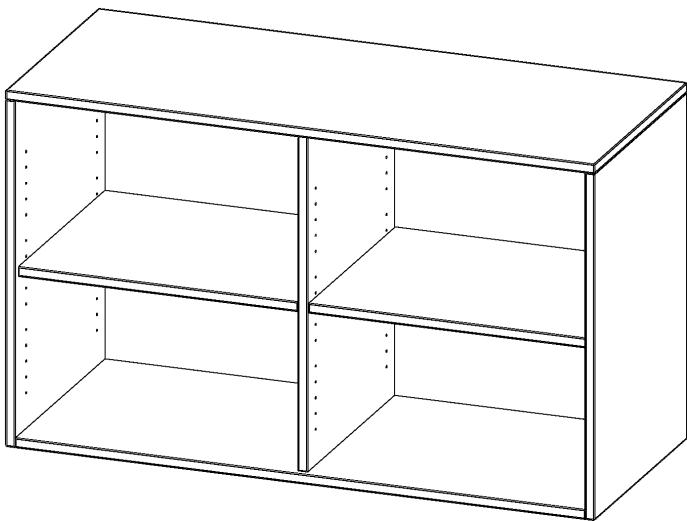

## AUFsatzREGAL, 2 ORDNERHÖHEN - SERIE EVO180

B/H/T: 120X72X50 CM, MIT MITTELWAND

### PRODUKTbeschreibung

Die evo180 Aufsatzregale und -schränke in verschiedenen Höhen und Breiten sind ein Kernstück unseres evo180 Schrankwandprogrammes. Sie bieten Ihnen die Möglichkeit, Ihre Raumhöhe immer optimal auszunutzen und im wahrsten Sinne des Wortes "noch einen drauf zu setzen". Die Aufsatzregale werden als Ergänzung zu unseren Basis Regalen angeboten und bei Lieferung optional durch unser Team mit dem jeweiligen Unterschrank fest verschraubt. Die Rückwand ist als Sichtrückwand ausgeführt, dementsprechend eignen sich alle evo180 Einzelregale oder Regalwände auch als Raumteiler.

### EIGENSCHAFTEN

- Aufsatzregal, 2 Ordnerhöhen
- mit Mittelwand
- Sichtrückwand
- Höhe 72 cm für Standard Ordner
- wird optional mit vorhandenem Unterschrank verschraubt

### Zubehör

Freistehend

Artikelnummer	R12052ARM	
Breite / Höhe / Tiefe	1200 mm / 720 mm / 500 mm	47.2" / 28.3" / 19.7"
Ordnerhöhen	2	
Einlegeböden	2	
Fächer	4	
Montageart	Freistehend	
Einsatzbereich	Grundschule, Weiterführende Schule, Büro und Objekt, Konferenzraum	
Material	Melaminplatte	
Sicherheitshinweise	Achtung Kippgefahr	
Bauart	Aufsatzmodul, Mittelwand	
Produktlinie	evo180	