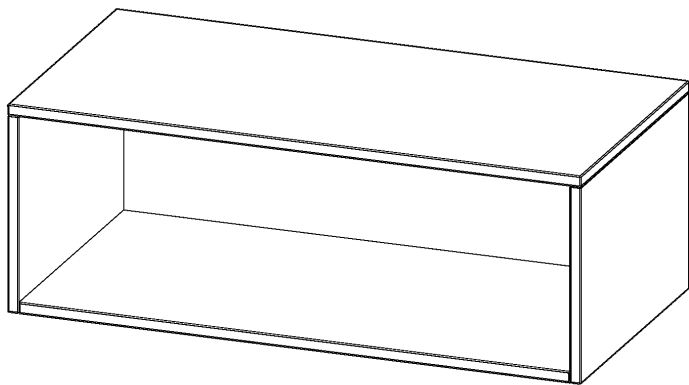

## AUFSATZREGAL, SCHULREGAL FÜR 1 ORDNERHÖHE - SERIE EVO180

B/H/T: 100X36X50 CM

### PRODUKTBESCHREIBUNG

Die evo180 Aufsatzregale und -schränke in verschiedenen Höhen und Breiten sind ein Kernstück unseres evo180 Schrankwandprogrammes. Sie bieten Ihnen die Möglichkeit, Ihre Raumhöhe immer optimal auszunutzen und im wahrsten Sinne des Wortes "noch einen drauf zu setzen". Die Aufsatzregale werden als Ergänzung zu unseren Basis Regalen angeboten und bei Lieferung optional durch unser Team mit dem jeweiligen Unterschrank fest verschraubt. Die Rückwand ist als Sichtrückwand ausgeführt, dementsprechend eignen sich alle evo180 Einzelregale oder Regalwände auch als Raumteiler.

### EIGENSCHAFTEN

- Aufsatzregal, 1 Ordnerhöhe
- Schulregal mit Sichtrückwand
- Höhe 36 cm für Standard Ordner
- wird optional mit einem vorhandenem Unterschrank verschraubt

### Zubehör

Freistehend

Artikelnummer	R10051AR	
Breite / Höhe / Tiefe	1000 mm / 360 mm / 500 mm	39.4" / 14.2" / 19.7"
Gewicht	25 kg	55.1 lbs
Ordnerhöhen	1	
Fächer	1	
Montageart	Freistehend	
Einsatzbereich	Grundschule, Weiterführende Schule, Büro und Objekt, Konferenzraum	
Material	Melaminplatte	
Sicherheitshinweise	Achtung Kippgefahr	
Bauart	Aufsatzmodul	
Produktlinie	evo180	