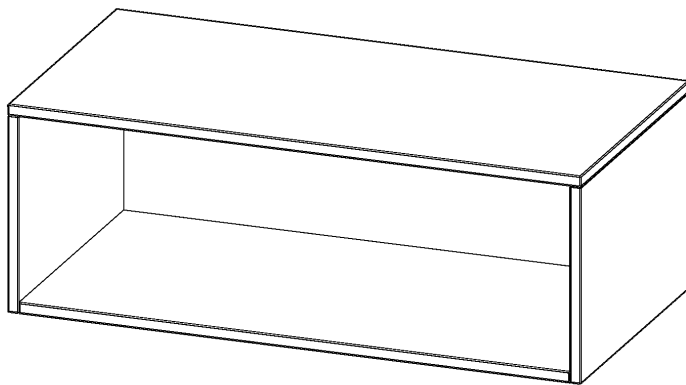

## AUFSATZREGAL, SCHULREGAL FÜR 1 ORDNERHÖHE - SERIE EVO180

B/H/T: 100X36X50 CM

### PRODUKTBESCHREIBUNG

Die evo180 Aufsatzregale und -schränke in verschiedenen Höhen und Breiten sind ein Kernstück unseres evo180 Schrankwandprogrammes. Sie bieten Ihnen die Möglichkeit, Ihre Raumhöhe immer optimal auszunutzen und im wahrsten Sinne des Wortes "noch einen drauf zu setzen". Die Aufsatzregale werden als Ergänzung zu unseren Basis Regalen angeboten und bei Lieferung optional durch unser Team mit dem jeweiligen Unterschrank fest verschraubt. Die Rückwand ist als Sichtrückwand ausgeführt, dementsprechend eignen sich alle evo180 Einzelregale oder Regalwände auch als Raumteiler.

### EIGENSCHAFTEN

- Aufsatzregal, 1 Ordnerhöhe
- Schulregal mit Sichtrückwand
- Höhe 36 cm für Standard Ordner
- wird optional mit einem vorhandenem Unterschrank verschraubt

### Zubehör

Freistehend

Artikelnummer	R10051AR	
Breite / Höhe / Tiefe	1000 mm / 360 mm / 500 mm	39.4" / 14.2" / 19.7"
Gewicht	25 kg	55.1 lbs
Ordnerhöhen	1	
Fächer	1	
Montageart	Freistehend	
Einsatzbereich	Grundschule, Weiterführende Schule, Büro und Objekt, Konferenzraum	
Material	Melaminplatte	
Sicherheitshinweise	Achtung Kippgefahr	
Bauart	Aufsatzmodul	
Produktlinie	evo180	