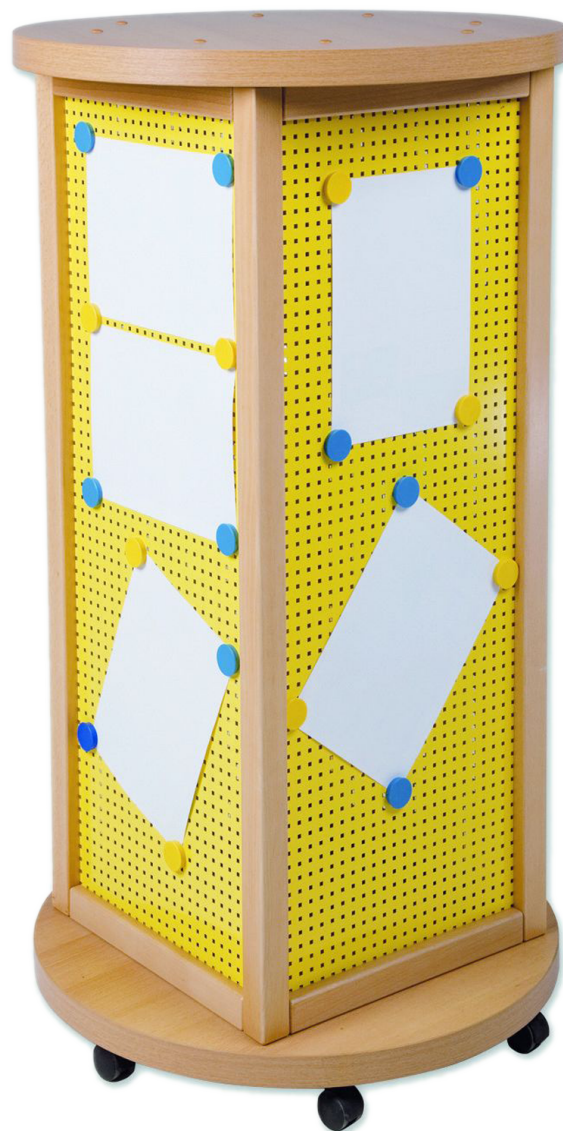

LITFASSÄULE, INFOSÄULE IN QUADERFORM MIT LOCHBLECHFÜLLUNG, FAHRBAR

DURCHMESSER 70 CM, IN 3 HÖHEN LIEFERBAR

PRODUKTBESCHREIBUNG

Die quadratische Litfaßsäule mit Stollenrahmen und Lochblechfüllung ist in 3 Höhen lieferbar. Für das Lochblech unserer Infosäulen stehen verschiedene RAL- Farben zur Auswahl. Das Lochblech ist in einen massiven Stollenrahmen aus Buche Massivholz eingefasst.

Die runden Deckel- und Bodenplatten der quadratischen Lochblechsäule sind in dekorgleich zu den haben einen Durchmesser von 700 mm und sind 38 mm stark.

Durch 5 große Rollen, davon 2 feststellbar, lässt sich die Säule leicht verfahren.

Zubehör

EIGENSCHAFTEN

- Litfaßsäule fahrbar
- Materialmix Holz / Stahl
- Alle 4 Seiten mit Lochblechfüllung, pulverbeschichtet nach RAL und magnetaftend
- fahrbar durch 5 Rollen
- Ober- und Unterplatte passend zu Massivholzrahmen in Dekor Buche
- Stahlflächen in Buche Massivholz Stollenrahmen eingefasst
- Gesamthöhe: 130, 160 oder 190 cm,
- \varnothing 70 cm

Fahrbar

Artikelnummer	LSLBH	
Breite / Höhe / Tiefe	700 mm / 1300 mm - 1900 mm / 700 mm	27.6" / 51.2" - 74.8" / 27.6"
Montageart	Fahrbar	
Einsatzbereich	Krippe, Kindergarten, Grundschule, Weiterführende Schule, Büro und Objekt	
Eigenschaften	magnethaftend	
Material	Holz, Lochblech, Melaminplatte	
Form	Quadratisch, Rund	