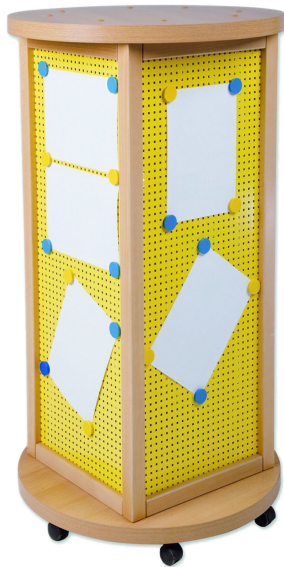

## LITFASSÄULE, INFOSÄULE IN QUADERFORM MIT LOCHBLECHFÜLLUNG, FAHRBAR

DURCHMESSER 70 CM, IN 3 HÖHEN LIEFERBAR

### PRODUKTBESCHREIBUNG

Die quadratische Litfaßsäule mit Stollenrahmen und Lochblechfüllung ist in 3 Höhen lieferbar. Für das Lochblech unserer Infosäulen stehen verschiedene RAL- Farben zur Auswahl. Das Lochblech ist in einen massiven Stollenrahmen aus Buche Massivholz eingefasst.

Die runden Deckel- und Bodenplatten der quadratischen Lochblechsäule sind dekorgleich zu den haben einen Durchmesser von 700 mm und sind 38 mm stark.

Durch 5 große Rollen, davon 2 feststellbar, lässt sich die Säule leicht verfahren.

### EIGENSCHAFTEN

- Litfaßsäule fahrbar
- Materialmix Holz / Stahl
- Alle 4 Seiten mit Lochblechfüllung, pulverbeschichtet nach RAL und magnethaftend
- fahrbar durch 5 Rollen
- Ober- und Unterplatte passend zu Massivholzrahmen in Dekor Buche
- Stahlflächen in Buche Massivholz Stollenrahmen eingefasst
- Gesamthöhe: 130, 160 oder 190 cm,
- Ø 70 cm