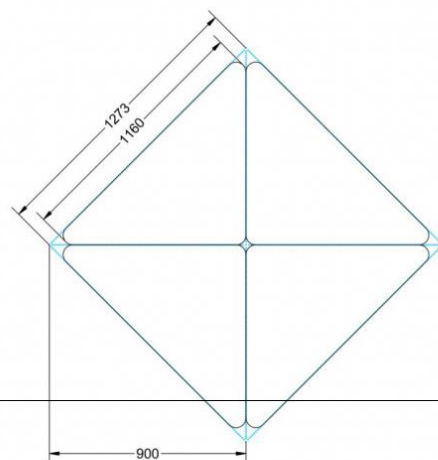

TYP "XL"

Möbelwerk Niesky GmbH
Neuhofen Straße 4-6
02906 Niesky
Deutschland

T +49 3588 2537-0
F +49 3588 2537-30
E info@moebelwerk-niesky.de
www.moebelwerk-niesky.de

© Copyright by Möbelwerk Niesky GmbH

18.03.2026
Seite 3/3