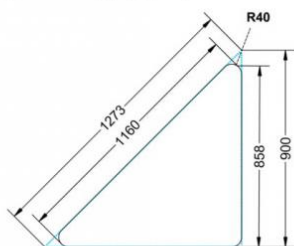

TYP "XL"

Möbelwerk Niesky GmbH
Neuhofen Straße 4-6
02906 Niesky
Deutschland

T +49 3588 2537-0
F +49 3588 2537-30
E info@moebelwerk-niesky.de
www.moebelwerk-niesky.de

© Copyright by Möbelwerk Niesky GmbH

18.03.2026
Seite 3/3