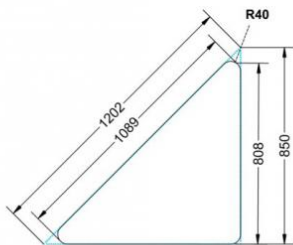

Dieser Dreieckstisch ist in den drei Größen und allen DIN- Tischhöhen erhältlich. Die Pythagoras Dreieckstische sind mit einer Rolle (feststellbar) mobil und stapelbar. Sie sind mit Stapelschutz und Kunststoffgleitern ausgestattet. Das Gestell besteht aus Rundstahlrohr (40/2 mm), umlaufend fest verschweißte Zarge, epoxydharzpulverbeschichtet.

Sie können die Tische in jeder DIN Tischhöhe oder auch in der Standardhöhe 72 cm bestellen.

Zubehör

EIGENSCHAFTEN

- fahrbar mit 1 Rolle, feststellbar
- Stapelschutz

Fahrbar

Artikelnummer	PXF-M03	
Breite / Höhe / Tiefe	1270 mm / 590 mm / 900 mm	50" / 23.2" / 35.4"
Montageart	Fahrbar	
Einsatzbereich	Grundschule, Weiterführende Schule	
Material	Melaminplatte, Stahl	
Form	1er, Dreieckig	

TYP "M"

TYP "L"

TYP "XL"