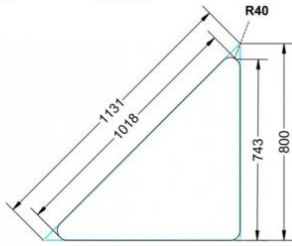

Dieser Dreieckstisch ist in den drei Größen und allen DIN- Tischhöhen erhältlich. Die Pythagoras Dreieckstische sind mit einer Rolle (feststellbar) mobil und stapelbar. Sie sind mit Stapelschutz und Kunststoffgleitern ausgestattet. Das Gestell besteht aus Rundstahlrohr (40/2 mm), umlaufend fest verschweißte Zarge, epoxydharzpulverbeschichtet.

Sie können die Tische in jeder DIN Tischhöhe oder auch in der Standardhöhe 72 cm bestellen.

Zubehör

EIGENSCHAFTEN

- fahrbar mit 1 Rolle, feststellbar
- Stapelschutz

Fahrbar

Artikelnummer	PXF-M03	
Breite / Höhe / Tiefe	1270 mm / 590 mm / 900 mm	50" / 23.2" / 35.4"
Montageart	Fahrbar	
Einsatzbereich	Grundschule, Weiterführende Schule	
Material	Melaminplatte, Stahl	
Form	1er, Dreieckig	

TYP "M"

TYP "L"

TYP "XL"