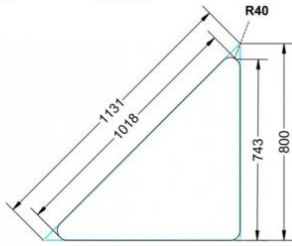

Geschäftsführer / Managing director
André Dillinger, Christian Monz, Arnaud Gielen
Amtsgericht / Court Dresden HRB 46984
Ust.-ID-Nr. / Vat ID No DE456253132

Artikelnummer	PLF-M06	
Breite / Höhe / Tiefe	1200 mm / 760 mm / 850 mm	47.2" / 29.9" / 33.5"
Montageart	Fahrbar	
Einsatzbereich	Grundschule, Weiterführende Schule	
Material	Melaminplatte, Stahl	
Form	1er, Dreieckig	

TYP "M"

TYP "L"

TYP "XL"