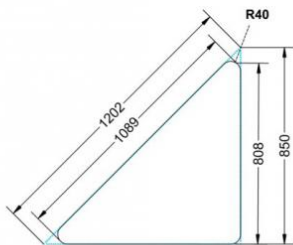

Geschäftsführer / Managing director
André Dillinger, Christian Monz, Arnaud Gielen
Amtsgericht / Court Dresden HRB 46984
Ust.-ID-Nr. / Vat ID No DE456253132

Artikelnummer	PLF-M06	
Breite / Höhe / Tiefe	1200 mm / 760 mm / 850 mm	47.2" / 29.9" / 33.5"
Montageart	Fahrbar	
Einsatzbereich	Grundschule, Weiterführende Schule	
Material	Melaminplatte, Stahl	
Form	1er, Dreieckig	

TYP "M"

TYP "L"

TYP "XL"