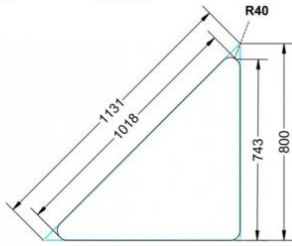

Dieser Dreieckstisch ist in den drei Größen und allen DIN- Tischhöhen erhältlich. Die Pythagoras Dreieckstische sind mit einer Rolle (feststellbar) mobil und stapelbar. Sie sind mit Stapelschutz und Kunststoffgleitern ausgestattet. Das Gestell besteht aus Rundstahlrohr (40/2 mm), umlaufend fest verschweißte Zarge, epoxydharzpulverbeschichtet.

Sie können die Tische in jeder DIN Tischhöhe oder auch in der Standardhöhe 72 cm bestellen.

Zubehör

EIGENSCHAFTEN

- fahrbar mit 1 Rolle, feststellbar
- Stapelschutz

Fahrbar

Artikelnummer	PLF-M72	
Breite / Höhe / Tiefe	1200 mm / 720 mm / 850 mm	47.2" / 28.3" / 33.5"
Montageart	Fahrbar	
Einsatzbereich	Grundschule, Weiterführende Schule	
Material	Melaminplatte, Stahl	
Form	1er, Dreieckig	

TYP "M"

TYP "L"

TYP "XL"