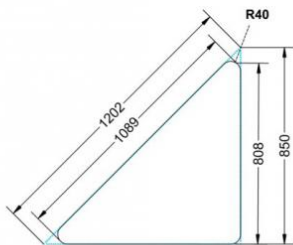

Dieser Dreieckstisch ist in den drei Größen und allen DIN- Tischhöhen erhältlich. Die Pythagoras Dreieckstische sind mit einer Rolle (feststellbar) mobil und stapelbar. Sie sind mit Stapelschutz und Kunststoffgleitern ausgestattet. Das Gestell besteht aus Rundstahlrohr (40/2 mm), umlaufend fest verschweißte Zarge, epoxydharzpulverbeschichtet.

Sie können die Tische in jeder DIN Tischhöhe oder auch in der Standardhöhe 72 cm bestellen.

Zubehör

EIGENSCHAFTEN

- fahrbar mit 1 Rolle, feststellbar
- Stapelschutz

Fahrbar

Artikelnummer	PLF-M72	
Breite / Höhe / Tiefe	1200 mm / 720 mm / 850 mm	47.2" / 28.3" / 33.5"
Montageart	Fahrbar	
Einsatzbereich	Grundschule, Weiterführende Schule	
Material	Melaminplatte, Stahl	
Form	1er, Dreieckig	

TYP "M"

TYP "L"

TYP "XL"