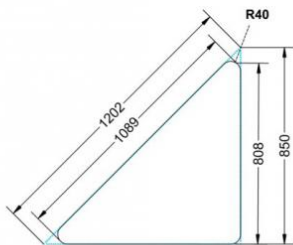

Geschäftsführer / Managing director
André Dillinger, Christian Monz, Arnaud Gielen
Amtsgericht / Court Dresden HRB 46984
Ust.-ID-Nr. / Vat ID No DE456253132

Artikelnummer	PLF-M04	
Breite / Höhe / Tiefe	1200 mm / 640 mm / 850 mm	47.2" / 25.2" / 33.5"
Montageart	Fahrbar	
Einsatzbereich	Grundschule, Weiterführende Schule	
Material	Melaminplatte, Stahl	
Form	1er, Dreieckig	

TYP "M"

TYP "L"

TYP "XL"