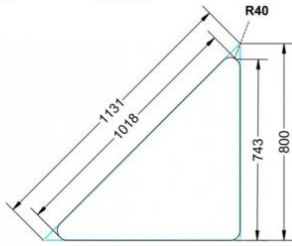

Geschäftsführer / Managing director
André Dillinger, Christian Monz, Arnaud Gielen
Amtsgericht / Court Dresden HRB 46984
Ust.-ID-Nr. / Vat ID No DE456253132

Artikelnummer	PLF-M04	
Breite / Höhe / Tiefe	1200 mm / 640 mm / 850 mm	47.2" / 25.2" / 33.5"
Montageart	Fahrbar	
Einsatzbereich	Grundschule, Weiterführende Schule	
Material	Melaminplatte, Stahl	
Form	1er, Dreieckig	

TYP "M"

TYP "L"

TYP "XL"