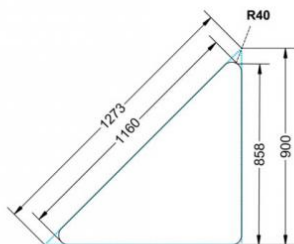

TYP "XL"

Möbelwerk Niesky GmbH
Neuhofer Straße 4-6
02906 Niesky
Deutschland

T +49 3588 2537-0
F +49 3588 2537-30
E info@moebelwerk-niesky.de
www.moebelwerk-niesky.de

© Copyright by Möbelwerk Niesky GmbH

18.03.2026
Seite 3/3