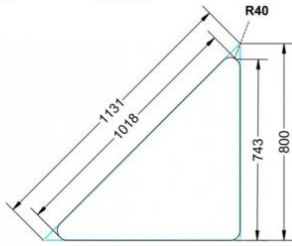

Dieser Dreieckstisch ist in den drei Größen und allen DIN- Tischhöhen erhältlich. Die Pythagoras Dreieckstische sind mit einer Rolle (feststellbar) mobil und stapelbar. Sie sind mit Stapelschutz und Kunststoffgleitern ausgestattet. Das Gestell besteht aus Rundstahlrohr (40/2 mm), umlaufend fest verschweißte Zarge, epoxydharzpulverbeschichtet.

Sie können die Tische in jeder DIN Tischhöhe oder auch in der Standardhöhe 72 cm bestellen.

Zubehör

EIGENSCHAFTEN

- fahrbar mit 1 Rolle, feststellbar
- Stapelschutz

Fahrbar

Artikelnummer	PLF-M03	
Breite / Höhe / Tiefe	1200 mm / 590 mm / 850 mm	47.2" / 23.2" / 33.5"
Montageart	Fahrbar	
Einsatzbereich	Grundschule, Weiterführende Schule	
Material	Melaminplatte, Stahl	
Form	1er, Dreieckig	

TYP "M"

TYP "L"

TYP "XL"