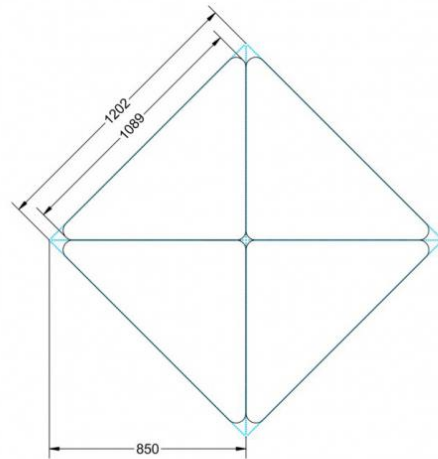

Dieser Dreieckstisch ist in den drei Größen und allen DIN- Tischhöhen erhältlich. Die Pythagoras Dreieckstische sind mit einer Rolle (feststellbar) mobil und stapelbar. Sie sind mit Stapelschutz und Kunststoffgleitern ausgestattet. Das Gestell besteht aus Rundstahlrohr (40/2 mm), umlaufend fest verschweißte Zarge, epoxydharzpulverbeschichtet.

Sie können die Tische in jeder DIN Tischhöhe oder auch in der Standardhöhe 72 cm bestellen.

Zubehör

EIGENSCHAFTEN

- fahrbar mit 1 Rolle, feststellbar
- Stapelschutz

Fahrbar

Artikelnummer	PLF-M03	
Breite / Höhe / Tiefe	1200 mm / 590 mm / 850 mm	47.2" / 23.2" / 33.5"
Montageart	Fahrbar	
Einsatzbereich	Grundschule, Weiterführende Schule	
Material	Melaminplatte, Stahl	
Form	1er, Dreieckig	

TYP "M"

TYP "L"

TYP "XL"