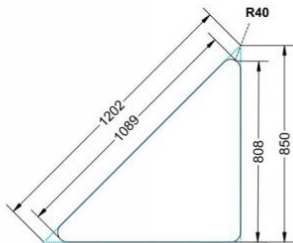

Dieser Dreieckstisch ist in den drei Größen und allen DIN- Tischhöhen erhältlich. Die Pythagoras Dreieckstische sind mit einer Rolle (feststellbar) mobil und stapelbar. Sie sind mit Stapelschutz und Kunststoffgleitern ausgestattet. Das Gestell besteht aus Rundstahlrohr (40/2 mm), umlaufend fest verschweißte Zarge, epoxydharzpulverbeschichtet.

Sie können die Tische in jeder DIN Tischhöhe oder auch in der Standardhöhe 72 cm bestellen.

Zubehör

EIGENSCHAFTEN

- fahrbar mit 1 Rolle, feststellbar
- Stapelschutz

Fahrbar

Artikelnummer	PLF-M03	
Breite / Höhe / Tiefe	1200 mm / 590 mm / 850 mm	47.2" / 23.2" / 33.5"
Montageart	Fahrbar	
Einsatzbereich	Grundschule, Weiterführende Schule	
Material	Melaminplatte, Stahl	
Form	1er, Dreieckig	

TYP "M"

TYP "L"

TYP "XL"