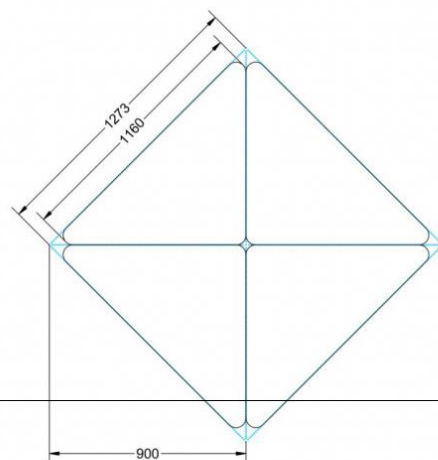

TYP "XL"

Möbelwerk Niesky GmbH
Neuhofer Straße 4-6
02906 Niesky
Deutschland

T +49 3588 2537-0
F +49 3588 2537-30
E info@moebelwerk-niesky.de
www.moebelwerk-niesky.de

© Copyright by Möbelwerk Niesky GmbH

18.03.2026
Seite 3/3