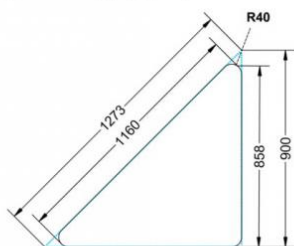

TYP "XL"

Möbelwerk Niesky GmbH
Neuhofer Straße 4-6
02906 Niesky
Deutschland

T +49 3588 2537-0
F +49 3588 2537-30
E info@moebelwerk-niesky.de
www.moebelwerk-niesky.de

© Copyright by Möbelwerk Niesky GmbH

18.03.2026
Seite 3/3