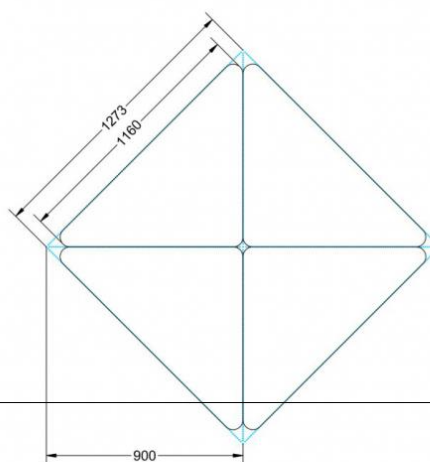

TYP "XL"

Möbelwerk Niesky GmbH
Neuhofen Straße 4-6
02906 Niesky
Deutschland

T +49 3588 2537-0
F +49 3588 2537-30
E info@moebelwerk-niesky.de
www.moebelwerk-niesky.de

© Copyright by Möbelwerk Niesky GmbH