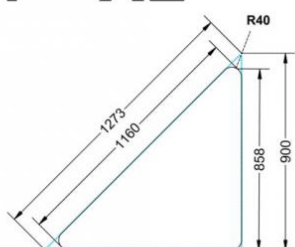

TYP "XL"

Möbelwerk Niesky GmbH
Neuhofen Straße 4-6
02906 Niesky
Deutschland

T +49 3588 2537-0
F +49 3588 2537-30
E info@moebelwerk-niesky.de
www.moebelwerk-niesky.de

© Copyright by Möbelwerk Niesky GmbH