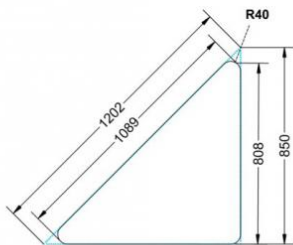

Dieser Dreieckstisch ist in den drei Größen und allen DIN- Tischhöhen erhältlich. Die Pythagoras Dreieckstische sind mit einer Rolle (feststellbar) mobil und stapelbar. Sie sind mit Stapelschutz und Kunststoffgleitern ausgestattet. Das Gestell besteht aus Rundstahlrohr (40/2 mm), umlaufend fest verschweißte Zarge, epoxydharzpulverbeschichtet.

Sie können die Tische in jeder DIN Tischhöhe oder auch in der Standardhöhe 72 cm bestellen.

Zubehör

EIGENSCHAFTEN

- fahrbar mit 1 Rolle, feststellbar
- Stapelschutz

Freistehend

Artikelnummer	PMF-M06	
Breite / Höhe / Tiefe	1130 mm / 760 mm / 800 mm	44.5" / 29.9" / 31.5"
Montageart	Freistehend	
Einsatzbereich	Grundschule, Weiterführende Schule	
Material	Melaminplatte, Stahl	
Form	1er, Dreieckig	

TYP "M"

TYP "L"

TYP "XL"