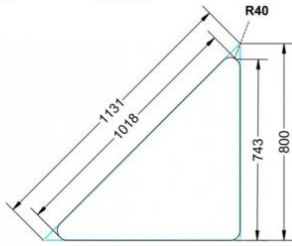

Dieser Dreieckstisch ist in den drei Größen und allen DIN- Tischhöhen erhältlich. Die Pythagoras Dreieckstische sind mit einer Rolle (feststellbar) mobil und stapelbar. Sie sind mit Stapelschutz und Kunststoffgleitern ausgestattet. Das Gestell besteht aus Rundstahlrohr (40/2 mm), umlaufend fest verschweißte Zarge, epoxydharzpulverbeschichtet.

Sie können die Tische in jeder DIN Tischhöhe oder auch in der Standardhöhe 72 cm bestellen.

Zubehör

EIGENSCHAFTEN

- fahrbar mit 1 Rolle, feststellbar
- Stapelschutz

Freistehend

Artikelnummer	PMF-M06	
Breite / Höhe / Tiefe	1130 mm / 760 mm / 800 mm	44.5" / 29.9" / 31.5"
Montageart	Freistehend	
Einsatzbereich	Grundschule, Weiterführende Schule	
Material	Melaminplatte, Stahl	
Form	1er, Dreieckig	

TYP "M"

TYP "L"

TYP "XL"