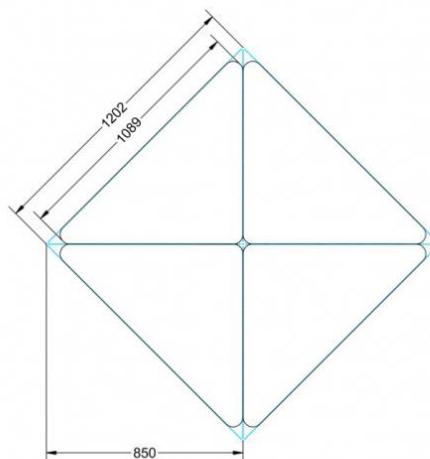

Dieser Dreieckstisch ist in den drei Größen und allen DIN- Tischhöhen erhältlich. Die Pythagoras Dreieckstische sind mit einer Rolle (feststellbar) mobil und stapelbar. Sie sind mit Stapelschutz und Kunststoffgleitern ausgestattet. Das Gestell besteht aus Rundstahlrohr (40/2 mm), umlaufend fest verschweißte Zarge, epoxydharzpulverbeschichtet.

Sie können die Tische in jeder DIN Tischhöhe oder auch in der Standardhöhe 72 cm bestellen.

Zubehör

EIGENSCHAFTEN

- fahrbar mit 1 Rolle, feststellbar
- Stapelschutz

Fahrbar

Artikelnummer	PMF-M72	
Breite / Höhe / Tiefe	1130 mm / 720 mm / 800 mm	44.5" / 28.3" / 31.5"
Montageart	Fahrbar	
Einsatzbereich	Grundschule, Weiterführende Schule	
Material	Melaminplatte, Stahl	
Form	1er, Dreieckig	

TYP "M"

TYP "L"

TYP "XL"