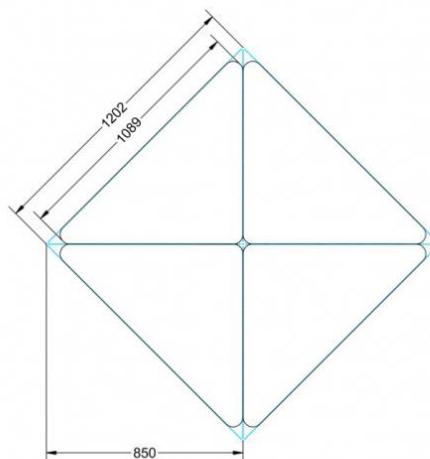

Dieser Dreieckstisch ist in den drei Größen und allen DIN- Tischhöhen erhältlich. Die Pythagoras Dreieckstische sind mit einer Rolle (feststellbar) mobil und stapelbar. Sie sind mit Stapelschutz und Kunststoffgleitern ausgestattet. Das Gestell besteht aus Rundstahlrohr (40/2 mm), umlaufend fest verschweißte Zarge, epoxydharzpulverbeschichtet.

Sie können die Tische in jeder DIN Tischhöhe oder auch in der Standardhöhe 72 cm bestellen.

Zubehör

EIGENSCHAFTEN

- fahrbar mit 1 Rolle, feststellbar
- Stapelschutz

Fahrbar

Artikelnummer	PMF-M03	
Breite / Höhe / Tiefe	1130 mm / 590 mm / 800 mm	44.5" / 23.2" / 31.5"
Montageart	Fahrbar	
Einsatzbereich	Grundschule, Weiterführende Schule	
Material	Melaminplatte, Stahl	
Form	1er, Dreieckig	

TYP "M"

TYP "L"

TYP "XL"