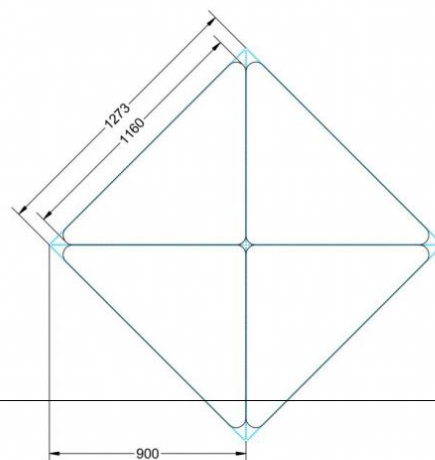

TYP "XL"

Möbelwerk Niesky GmbH
Neuhofer Straße 4-6
02906 Niesky
Deutschland

T +49 3588 2537-0
F +49 3588 2537-30
E info@moebelwerk-niesky.de
www.moebelwerk-niesky.de

© Copyright by Möbelwerk Niesky GmbH

24.03.2026
Seite 3/3