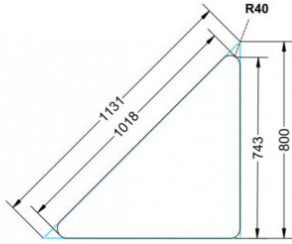

TYP "M"

TYP "L"

TYP "XL"

Möbelwerk Niesky GmbH
Neuhofer Straße 4-6
02906 Niesky
Deutschland

T +49 3588 2537-0
F +49 3588 2537-30
E info@moebelwerk-niesky.de
www.moebelwerk-niesky.de

© Copyright by Möbelwerk Niesky GmbH

24.03.2026
Seite 3/3