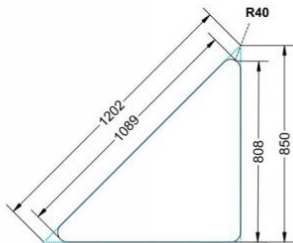

TYP "M"

TYP "L"

TYP "XL"

Möbelwerk Niesky GmbH
Neuhofer Straße 4-6
02906 Niesky
Deutschland

T +49 3588 2537-0
F +49 3588 2537-30
E info@moebelwerk-niesky.de
www.moebelwerk-niesky.de

© Copyright by Möbelwerk Niesky GmbH

24.03.2026
Seite 3/3