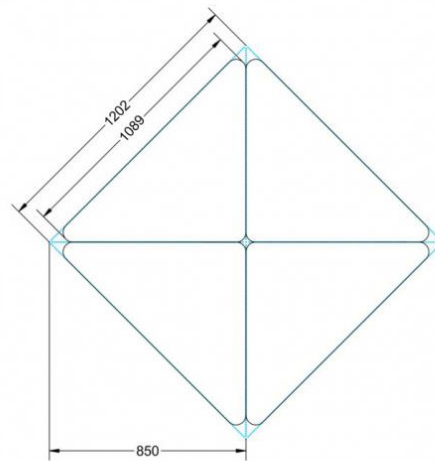

TYP "M"

TYP "L"

TYP "XL"

Möbelwerk Niesky GmbH
Neuhofer Straße 4-6
02906 Niesky
Deutschland

T +49 3588 2537-0
F +49 3588 2537-30
E info@moebelwerk-niesky.de
www.moebelwerk-niesky.de

© Copyright by Möbelwerk Niesky GmbH

24.03.2026
Seite 3/3